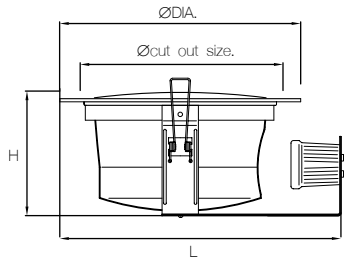

HORIZONTAL RECESSED MOUNTED DOWNLIGHT

HOUSING

- IP Rating : IP 20
- ตัวโคมทำจากเหล็กแผ่นคุณภาพสูง เคลือบด้วยสีฝุ่นและอบภายใต้ความร้อนสูง เพื่อความสวยงามและป้องกันสนิม พร้อมหน้ากระจก

REFLECTOR & LOUVER

- แผ่นสะท้อนแสงผลิตจากแผ่นอลูมิเนียมคุณภาพสูง (Anodized Aluminium) ช่วยเพิ่มแสงสว่างและประหยัดพลังงานมากขึ้น

INSTALLATION & APPLICATION

- สำหรับเพิงฟ้าบาร์หรือยิปซัม
- เหมาะสำหรับการติดตั้งในอาคาร สำนักงาน ที่อยู่อาศัย โรงพยาบาล โรงเรียน ฯลฯ

Item	Model	Base	Lamp/Watt	Colour	Dimension (mm.)			Cut out size (mm.)
					DIA.	L	H	
322036	RC-CH0463_1XE27	E27	CFL 13W	White	145	170	108	125
322037	RC-CH0563_1XE27	E27	CFL 15W	White	183	230	114	163
322038	RC-CH0563_2XE27	E27	CFL 13W	White	183	230	114	163
322039	RC-CH0663_1XE27	E27	CFL 20W	White	190	230	150	175
322040	RC-CH0663_2XE27	E27	CFL 15W	White	190	230	150	175