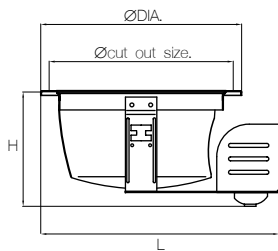

HORIZONTAL RECESSED MOUNTED DOWNLIGHT

HOUSING

- IP Rating : IP 20
- ตัวโคมทำจากเหล็กคุณภาพสูงเคลือบด้วยสีพ่นและอบภายใต้ความร้อนสูง เพื่อความสวยงามและป้องกันสนิม

REFLECTOR & LOUVER

- แผ่นสะท้อนแสงผลิตจากแผ่นอลูมิเนียมคุณภาพสูง (Anodized Aluminium) ช่วยเพิ่มแสงสว่างและประหยัดพลังงานมากขึ้น

INSTALLATION & APPLICATION

- สำหรับเพิงฟ้าที่บาร์หรือยิปซั่ม
- เหมาะสำหรับการติดตั้งในอาคาร สำนักงาน ที่อยู่อาศัย โรงพยาบาล โรงเรียน ฯลฯ

Item	Model	Base	Lamp/Watt	Colour	Dimension (mm.)			Cut out size (mm.)
					DIA.	L	H	
322022	RC-B0407_1XE27	E27	CFL 13W	White	144	200	113	125
322023	RC-B0507_1XE27	E27	CFL 15W	White	175	225	110	155
322024	RC-B0507_2XE27	E27	CFL 15W	White	175	225	110	155
322025	RC-B0607_1XE27	E27	CFL 20W	White	198	245	105	175
322026	RC-B0607_2XE27	E27	CFL 15W	White	198	245	105	175
322027	RC-B0807_1XE27	E27	CFL 25W	White	230	265	115	210
322028	RC-B0807_2XE27	E27	CFL 15W	White	230	265	115	210
322029	RC-B0407_1XPLC	G24d	PLC 13W	White	144	200	113	125
322030	RC-B0507_1XPLC	G24d	PLC 13W	White	175	225	110	155
322031	RC-B0507_2XPLC	G24d	PLC 13W	White	175	225	110	155
322032	RC-B0607_1XPLC	G24d	PLC 18W	White	198	245	105	175
322033	RC-B0607_2XPLC	G24d	PLC 18W	White	198	245	105	175
322034	RC-B0807_1XPLC	G24d	PLC 26W	White	230	265	115	210
322035	RC-B0807_2XPLC	G24d	PLC 26W	White	230	265	115	210