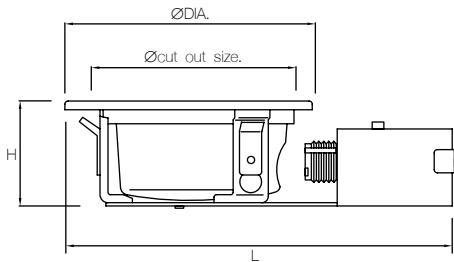

HORIZONTAL RECESSED MOUNTED DOWNLIGHT

HOUSING

- IP Rating : IP 20
- ตัวโคมทำจากเหล็กคุณภาพสูงเคลือบด้วยสีฝุ่นและอบภายใต้ความร้อนสูง เพื่อความสวยงามและป้องกันสนิม

REFLECTOR & LOUVER

- แผ่นสะท้อนแสงผลิตจากแผ่นอลูมิเนียมคุณภาพสูง (Anodized Aluminium) ช่วยเพิ่มแสงสว่างและประหยัดพลังงานมากขึ้น

INSTALLATION & APPLICATION

- สำหรับเพิงผ้าที่บาร์หรือยิปซั่ม
- เหมาะสำหรับการติดตั้งในอาคาร สำนักงาน ที่อยู่อาศัย โรงพยาบาล โรงเรียน ฯลฯ

Item	Model	Base	Lamp/Watt	Colour	Dimension (mm.)			Cut out size (mm.)
					DIA.	L	H	
322008	RC-B0401_1XE27	E27	CFL 13W	White	144	235	85	125
322009	RC-B0501_1XE27	E27	CFL 15W	White	175	295	100	155
322010	RC-B0501_2XE27	E27	CFL 15W	White	175	295	100	155
322011	RC-B0601_1XE27	E27	CFL 20W	White	198	295	115	175
322012	RC-B0601_2XE27	E27	CFL 15W	White	198	295	115	175
322013	RC-B0801_1XE27	E27	CFL 25W	White	230	335	120	210
322014	RC-B0801_2XE27	E27	CFL 25W	White	230	335	120	210
322015	RC-B0401_1XPLC	G24d	PLC 13W	White	144	235	85	125
322016	RC-B0501_1XPLC	G24d	PLC 13W	White	175	295	100	155
322017	RC-B0501_2XPLC	G24d	PLC 13W	White	175	295	100	155
322018	RC-B0601_1XPLC	G24d	PLC 18W	White	198	295	115	175
322019	RC-B0601_2XPLC	G24d	PLC 18W	White	198	295	115	175
322020	RC-B0801_1XPLC	G24d	PLC 26W	White	230	335	120	210
322021	RC-B0801_2XPLC	G24d	PLC 26W	White	230	335	120	210

HORIZONTAL RECESSED MOUNTED DOWNLIGHT

HOUSING

- IP Rating : IP 20
- ตัวโคมทำจากเหล็กคุณภาพสูงเคลือบด้วยสีพ่นและอบภายใต้ความร้อนสูง เพื่อความสวยงามและป้องกันสนิม

REFLECTOR & LOUVER

- แผ่นสะท้อนแสงผลิตจากแผ่นอลูมิเนียมคุณภาพสูง (Anodized Aluminium) ช่วยเพิ่มแสงสว่างและประหยัดพลังงานมากขึ้น