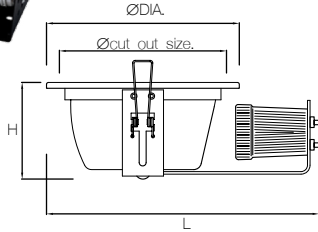

HORIZONTAL RECESSED MOUNTED DOWNLIGHT

HOUSING

- IP Rating : IP 20
- ตัวโคมทำจากเหล็กคุณภาพสูงเคลือบด้วยสีฝุ่นและอบภายใต้ความร้อนสูง เพื่อความสวยงามและป้องกันสนิม

REFLECTOR & LOUVER

- แผ่นสะท้อนแสงผลิตจากแผ่นอลูมิเนียมคุณภาพสูง (Anodized Aluminium) ช่วยเพิ่มแสงสว่างและประหยัดพลังงานมากขึ้น

INSTALLATION & APPLICATION

- สำหรับเพิงฟ้าบาร์หรือยิปซัม
- เหมาะสำหรับการติดตั้งในอาคาร สำนักงาน ที่อยู่อาศัย โรงพยาบาล โรงเรียน ฯลฯ

Item	Model	Base	Lamp/Watt	Colour	Dimension (mm.)			Cut out size (mm.)
					DIA.	L	H	
322001	RC-B041009_1XE27	E27	CFL 13W	White	144	250	85	125
322002	RC-B05873_1XE27	E27	CFL 15W	White	175	250	85	148
322003	RC-B05873_2XE27	E27	CFL 15W	White	175	250	85	148
322004	RC-B06873_1XE27	E27	CFL 20W	White	198	250	95	165
322005	RC-B06873_2XE27	E27	CFL 15W	White	198	250	95	165
322006	RC-B08023_1XE27	E27	CFL 25W	White	240	260	125	208
322007	RC-B08023_2XE27	E27	CFL 15W	White	240	260	125	208