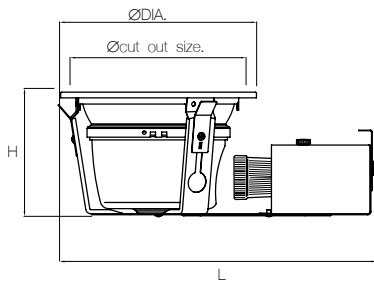

HORIZONTAL RECESSED MOUNTED DOWNLIGHT

HOUSING

- IP Rating : IP 20
- ตัวโคมทำจากเหล็กคุณภาพสูงเคลือบด้วยสีฝุ่นและอบภายใต้ความร้อนสูง เพื่อความสวยงามและป้องกันสนิม พร้อมกระจก

REFLECTOR & LOUVER

- แผ่นสะท้อนแสงผลิตจากแผ่นอลูมิเนียมคุณภาพสูง (Anodized Aluminium) ช่วยเพิ่มแสงสว่างและประหยัดพลังงานมากขึ้น

INSTALLATION & APPLICATION

- สำหรับเพิงผ้าที่บาร์หรือยิปซัม
- เหมาะสำหรับการติดตั้งในอาคาร สำนักงาน ที่อยู่อาศัย โรงพยาบาล โรงแรม ฯลฯ

Item	Model	Base	Lamp/Watt	Colour	Dimension (mm.)			Cut out size (mm.)
					DIA.	L	H	
322055	RC-C0401_1XE27	E27	CFL 13W	White	144	230	90	125
322056	RC-C0501_1XE27	E27	CFL 15W	White	175	295	100	155
322057	RC-C0501_2XE27	E27	CFL 15W	White	175	295	100	155
322058	RC-C0601_1XE27	E27	CFL 20W	White	198	295	120	175
322059	RC-C0601_2XE27	E27	CFL 15W	White	198	295	120	175
322060	RC-C0801_1XE27	E27	CFL 25W	White	242	335	115	210
322061	RC-C0801_2XE27	E27	CFL 20W	White	242	335	115	210
322062	RC-C0401_1XPLC	G24d	CFL 13W	White	144	230	90	125
322063	RC-C0501_1XPLC	G24d	CFL 13W	White	175	295	100	155
322064	RC-C0501_2XPLC	G24d	CFL 13W	White	175	295	100	155
322065	RC-C0601_1XPLC	G24d	CFL 18W	White	198	295	120	175
322066	RC-C0601_2XPLC	G24d	CFL 18W	White	198	295	120	175
322067	RC-C0801_1XPLC	G24d	CFL 26W	White	242	335	115	210
322068	RC-C0801_2XPLC	G24d	CFL 26W	White	242	335	115	210