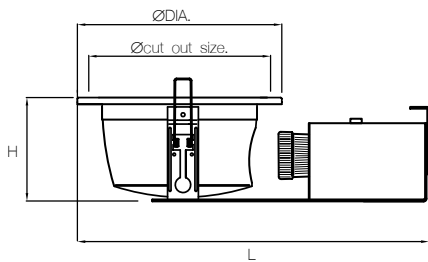

INSTALLATION & APPLICATION

- สำหรับเพิงฟ้าบาร์หรือยิปซัม
- เหมาะสำหรับการติดตั้งในอาคาร สำนักงาน ที่อยู่อาศัย โรงพยาบาล โรงเรียน ฯลฯ

Item	Model	Base	Lamp/Watt	Colour	Dimension (mm.)			Cut out size (mm.)
					DIA.	L	H	
322036	RC-CH0463_1XE27	E27	CFL 13W	White	145	170	108	125
322037	RC-CH0563_1XE27	E27	CFL 15W	White	183	230	114	163
322038	RC-CH0563_2XE27	E27	CFL 13W	White	183	230	114	163
322039	RC-CH0663_1XE27	E27	CFL 20W	White	190	230	150	175
322040	RC-CH0663_2XE27	E27	CFL 15W	White	190	230	150	175

INSTALLATION & APPLICATION

- สำหรับเพิงฟ้าที่บาร์หรือยิปซั่ม
- เหมาะสำหรับการติดตั้งในอาคาร สำนักงาน ที่อยู่อาศัย โรงพยาบาล โรงเรียน ฯลฯ

Item	Model	Base	Lamp/Watt	Colour	Dimension (mm.)			Cut out size (mm.)
					DIA.	L	H	
322041	RC-CH0404_1XE27	E27	CFL 13W	White	147	220	108	130
322042	RC-CH0504_1XE27	E27	CFL 15W	White	176	310	114	160
322043	RC-CH0504_2XE27	E27	CFL 15W	White	176	310	114	160
322044	RC-CH0604_1XE27	E27	CFL 20W	White	192	315	120	175
322045	RC-CH0604_2XE27	E27	CFL 15W	White	192	315	120	175
322046	RC-CH0804_1XE27	E27	CFL 25W	White	240	335	108	215
322047	RC-CH0804_2XE27	E27	CFL 25W	White	240	335	108	215
322048	RC-CH0404_1XPLC	G24d	PLC 13W	White	147	220	108	130
322049	RC-CH0504_1XPLC	G24d	PLC 13W	White	176	310	114	160
322050	RC-CH0504_2XPLC	G24d	PLC 13W	White	176	310	114	160
322051	RC-CH0604_1XPLC	G24d	PLC 18W	White	192	315	120	175
322052	RC-CH0604_2XPLC	G24d	PLC 18W	White	192	315	120	175
322053	RC-CH0804_1XPLC	G24d	PLC 26W	White	240	335	108	215
322054	RC-CH0804_2XPLC	G24d	PLC 26W	White	240	335	108	215