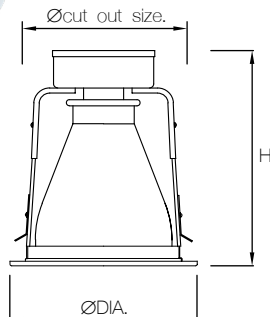

VERTICAL RECESSED MOUNTED DOWNLIGHT

HOUSING

- IP Rating : IP 20
- ตัวโคมทำจากเหล็กแผ่นคุณภาพสูง เคลือบด้วยสีฝุ่นและอบภายใต้ความร้อนสูง เพื่อความสวยงามและป้องกันสนิม พร้อมหน้ากระจก

REFLECTOR & LOUVER

- แผ่นสะท้อนแสงผลิตจากแผ่นอลูมิเนียมคุณภาพสูง (Anodized Aluminium) ช่วยเพิ่มแสงสว่างและประหยัดพลังงานมากขึ้น

INSTALLATION & APPLICATION

- สำหรับเพิงฟ้าที่บาร์หรือยิปซั่ม
- เหมาะสำหรับการติดตั้งในอาคาร สำนักงาน ที่อยู่อาศัย โรงพยาบาล โรงเรียน ฯลฯ

Item	Model	Base	Lamp/Watt	Colour	Dimension (mm.)		Cut out size (mm.)
					DIA.	H	
321018	RC-CV0302_1XE27	E27	CFL 11W	White	120	142	102
321019	RC-CV0402_1XE27	E27	CFL 15W	White	147	165	130
321020	RC-CV0502_1XE27	E27	CFL 20W	White	176	210	160
321021	RC-CV0602_1XE27	E27	CFL 25W	White	192	203	175