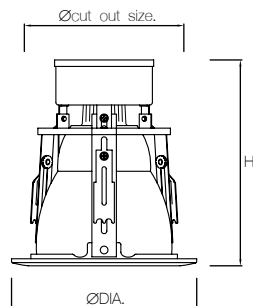

VERTICAL RECESSED MOUNTED DOWNLIGHT

HOUSING

- IP Rating : IP 20
- ตัวโคมทำจากเหล็กแผ่นคุณภาพสูง เคลือบด้วยสีฝุ่นและอบภายใต้ความร้อนสูง เพื่อความสวยงามและป้องกันสนิม ปรับระดับความสูงได้ดี

REFLECTOR & LOUVER

- แผ่นสะท้อนแสงผลิตจากแผ่นอลูมิเนียมคุณภาพสูง (Anodized Aluminium) ช่วยเพิ่มแสงสว่างและประหยัดพลังงานมากขึ้น

INSTALLATION & APPLICATION

- สำหรับเพิงฟ้าทิบาร์หรือยิปซัม
- เหมาะสำหรับการติดตั้งในอาคาร สำนักงาน ที่อยู่อาศัย โรงพยาบาล โรงเรียน ฯลฯ

Item	Model	Base	Lamp/Watt	Colour	Dimension (mm.)		Cut out size (mm.)
					DIA.	H	
321005	RC-A0302_1XE27	E27	CFL 11W	White	122	130	105
321006	RC-A0402_1XE27	E27	CFL 15W	White	145	168	125
321007	RC-A0502_1XE27	E27	CFL 20W	White	184	196	155
321008	RC-A0602_1XE27	E27	CFL 25W	White	198	196	168