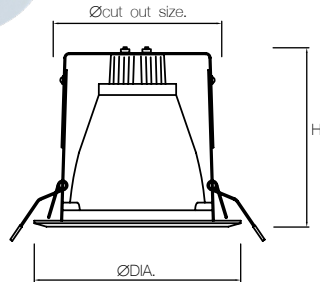

VERTICAL RECESSED MOUNTED DOWNLIGHT

HOUSING

- IP Rating : IP 20
- ตัวโคมทำจากอลูมิเนียมขึ้นรูปแผ่นด้วยสีฝุ่นและอบภายใต้ความร้อนสูง เพื่อความสวยงามทนทาน

REFLECTOR & LOUVER

- แผ่นสะท้อนแสงผลิตจากแผ่นอลูมิเนียมคุณภาพสูง (Anodized Aluminium) ช่วยเพิ่มแสงสว่างและประหยัดพลังงานมากขึ้น

INSTALLATION & APPLICATION

- สำหรับเพิงฟ้าที่บาร์หรือยิปซั่ม
- เหมาะสำหรับการติดตั้งในอาคาร สำนักงาน ที่อยู่อาศัย โรงพยาบาล โรงเรียน ฯลฯ

Item	Model	Base	Lamp/Watt	Colour	Dimension (mm.)		Cut out size (mm.)
					DIA.	H	
321015	RC-AY2516_1XE27	E27	CFL 9W	White	101	105	82
321016	RC-AY0316_1XE27	E27	CFL 11W	White	125	110	105
321017	RC-AY0416_1XE27	E27	CFL 15W	White	152	130	130