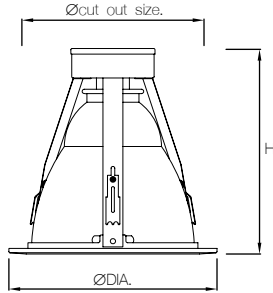

Item	Model	Base	Lamp/Watt	Colour	Dimension (mm.)		Cut out size (mm.)
					DIA.	H	
321005	RC-A0302_1XE27	E27	CFL 11W	White	122	130	105
321006	RC-A0402_1XE27	E27	CFL 15W	White	145	168	125
321007	RC-A0502_1XE27	E27	CFL 20W	White	184	196	155
321008	RC-A0602_1XE27	E27	CFL 25W	White	198	196	168

INSTALLATION & APPLICATION

- สำหรับเพิงฟ้ากับบาร์หรือยิปซัม
- เหมาะสำหรับการติดตั้งในอาคาร สำนักงาน ที่อยู่อาศัย โรงพยาบาล โรงแรม ฯลฯ

Item	Model	Base	Lamp/Watt	Colour	Dimension (mm.)		Cut out size (mm.)
					DIA.	H	
321009	RC-A0604_1XE27	E27	CFL 25W	White	190	200	168
321010	RC-A0802_1XE27	E27	CFL 30W	White	242	238	208