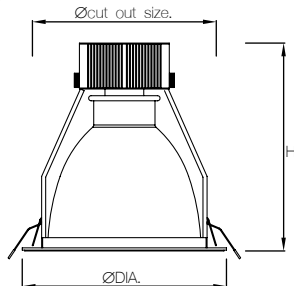

INSTALLATION & APPLICATION

- สำหรับเพิงฟ้ากับบาร์หรือยิปซัม
- เหมาะสำหรับการติดตั้งในอาคาร สำนักงาน ที่อยู่อาศัย โรงพยาบาล โรงแรม ฯลฯ

Item	Model	Base	Lamp/Watt	Colour	Dimension (mm.)		Cut out size (mm.)
					DIA.	H	
321009	RC-A0604_1XE27	E27	CFL 25W	White	190	200	168
321010	RC-A0802_1XE27	E27	CFL 30W	White	242	238	208

VERTICAL RECESSED MOUNTED DOWNLIGHT

HOUSING

- IP Rating : IP 20
- ตัวโคมทำจากอลูมิเนียมขึ้นรูปแผ่นด้วยสีฝุ่นและอบภายใต้ความร้อนสูง เพื่อความสวยงามทนทาน

REFLECTOR & LOUVER

- แผ่นสะท้อนแสงผลิตจากแผ่นอลูมิเนียมคุณภาพสูง (Anodized Aluminium) ช่วยเพิ่มแสงสว่างและประหยัดพลังงานมากขึ้น

INSTALLATION & APPLICATION

- สำหรับเพิงฟ้ากับบาร์หรือยิปซัม
- เหมาะสำหรับการติดตั้งในอาคาร สำนักงาน ที่อยู่อาศัย โรงพยาบาล โรงแรม ฯลฯ

Item	Model	Base	Lamp/Watt	Colour	Dimension (mm.)		Cut out size (mm.)
					DIA.	H	
321011	RC-AY2517_1XE27	E27	CFL 9W	White	101	105	79
321012	RC-AY3517_1XE27	E27	CFL 11W	White	125	123	99
321013	RC-AY0417_1XE27	E27	CFL 15W	White	152	159	124
321014	RC-AY0517_1XE27	E27	CFL 15W	White	184	190	154