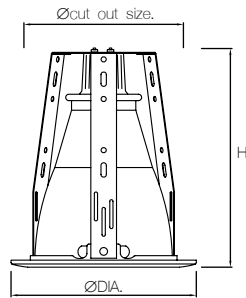

VERTICAL RECESSED MOUNTED DOWNLIGHT

HOUSING

- IP Rating : IP 20
- ตัวโคมทำจากเหล็กแผ่นคุณภาพสูง เคลือบด้วยสีฝุ่นและอบภายใต้ความร้อนสูง เพื่อความสวยงามและป้องกันสนิม

REFLECTOR & LOUVER

- แผ่นสะท้อนแสงผลิตจากแผ่นอลูมิเนียมคุณภาพสูง (Anodized Aluminium) ช่วยเพิ่มแสงสว่างและประหยัดพลังงานมากขึ้น

INSTALLATION & APPLICATION

- สำหรับเพิงฟ้าทิบาร์หรือยิปซัม
- เหมาะสำหรับการติดตั้งในอาคาร สำนักงาน ที่อยู่อาศัย โรงพยาบาล โรงเรียน ฯลฯ

Item	Model	Base	Lamp/Watt	Colour	Dimension (mm.)		Cut out size (mm.)
					DIA.	H	
321001	RC-A0307_1XE27	E27	CFL 11W	White	120	100	90
321002	RC-A0403_1XE27	E27	CFL 15W	White	145	168	125
321003	RC-A0503_1XE27	E27	CFL 20W	White	175	185	158
321004	RC-A0603_1XE27	E27	CFL 25W	White	190	188	168

VERTICAL RECESSED MOUNTED DOWNLIGHT

HOUSING

- IP Rating : IP 20
- ตัวโคมทำจากเหล็กแผ่นคุณภาพสูง เคลือบด้วยสีฝุ่นและอบภายใต้ความร้อนสูง เพื่อความสวยงามและป้องกันสนิม ปรับระดับความสูงได้ดี

REFLECTOR & LOUVER