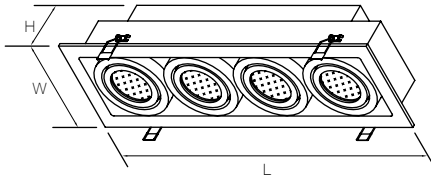

MULTIPLE RECESSED DOWNLIGHT

HOUSING

- IP Rating : IP 20
- ตัวโคมทำจากเหล็กแผ่นคุณภาพสูง เคลือบด้วยสีฝุ่นและอบภายใต้ความร้อนสูง เพื่อความสวยงามและป้องกันสนิม

LAMP COVER

- ผลิตจากอลูมิเนียมแผ่นสีเงิน น้ำหนักเบา ไม่เป็นสนิม สวยงามทนทาน ปรนนิมทลวดได้รอบทิศทาง

INSTALLATION & APPLICATION

- สำหรับเพิงฝ้าที่บาร์หรือฮิปซีม
- เหมาะสำหรับการติดตั้งในอาคาร สำนักงาน ที่อยู่อาศัย โรงพยาบาล โรงเรียน ฯลฯ

LAMP

- ใช้กับหลอด MR16 ขนาด 20 วัตต์ , 35 วัตต์ และ 50 วัตต์

Item	Model	Base	Lamp	Colour	Dimension (mm.)			Cut out size (mm.)
					W	L	H	
324009	RC-V0034	G5.3	MR16x1	Silver	135	135	115	120x120
324010	RC-V0035	G5.3	MR16x2	Silver	135	247	115	120x225
324011	RC-V0036	G5.3	MR16x3	Silver	135	346	115	120x335
324012	RC-V0037	G5.3	MR16x4	Silver	135	455	115	120x436