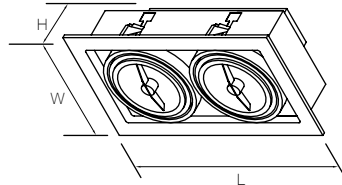

**MULTIPLE RECESSED DOWNLIGHT**

**HOUSING**

- IP Rating : IP 20
- ตัวโคมทำจากเหล็กแผ่นคุณภาพสูง เคลือบด้วยสีฝุ่นและอบภายใต้ความร้อนสูง เพื่อความสวยงามและป้องกันสนิม

**LAMP COVER**

- ผลิตจากเหล็กคุณภาพสูงเคลือบด้วยสีฝุ่นและอบภายใต้ความร้อนสูง เพื่อความสวยงามและป้องกันสนิม ประดับหลอดได้รอบทิศทาง

**INSTALLATION & APPLICATION**

- สำหรับเพิงฟ้าที่บาร์หรือยิปซั่ม
- เหมาะสำหรับการติดตั้งในอาคาร สำนักงาน ที่อยู่อาศัย โรงพยาบาล โรงแรม ฯลฯ

**LAMP**

- ใช้กับหลอด AR111 ขนาด 35 วัตต์ , 50 วัตต์ , 75 วัตต์ และ 100 วัตต์

Item	Model	Base	Lamp	Colour	Dimension (mm.)			Cut out size (mm.)
					W	L	H	
324001	RC-V0001	G53	AR111x1	White	193	195	132	160x160
324002	RC-V0002	G53	AR111x2	White	193	340	132	160x310
324003	RC-V0003	G53	AR111x3	White	193	485	132	160x455
324004	RC-V0004	G53	AR111x4	White	193	635	132	160x615

**MULTIPLE RECESSED DOWNLIGHT**

**HOUSING**

- IP Rating : IP 20
- ตัวโคมทำจากเหล็กแผ่นคุณภาพสูง เคลือบด้วยสีฝุ่นและอบภายใต้ความร้อนสูง เพื่อความสวยงามและป้องกันสนิม

**LAMP COVER**

- ผลิตจากอลูมิเนียมแผ่นสีเงิน น้ำหนักเบา ไม่เป็นสนิม สว่างนานทนทาน ประดับหลอดได้รอบทิศทาง