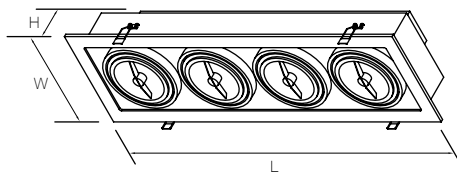

MULTIPLE RECESSED DOWNLIGHT

HOUSING

- IP Rating : IP 20
- ตัวโคมทำจากเหล็กแผ่นคุณภาพสูง เคลือบด้วยสีฝุ่นและอบภายใต้ความร้อนสูง เพื่อความสวยงามและป้องกันสนิม

LAMP COVER

- ผลิตจากอลูมิเนียมแผ่นสีเงิน น้ำหนักเบา ไม่เป็นสนิม สว่างนานทนทาน ประดับหลอดได้รอบทิศทาง

INSTALLATION & APPLICATION

- สำหรับเพิงฟ้าที่บาร์หรือยิปซั่ม
- เหมาะสำหรับการติดตั้งในอาคาร สำนักงาน ที่อยู่อาศัย โรงพยาบาล โรงแรม ฯลฯ

LAMP

- ใช้กับหลอด AR70 ขนาด 20 วัตต์ , 50 วัตต์

Item	Model	Base	Lamp	Colour	Dimension (mm.)			Cut out size (mm.)
					W	L	H	
324005	RC-V0019	BA15d	AR70x1	Silver	135	135	115	120x120
324006	RC-V0020	BA15d	AR70x2	Silver	135	247	115	120x225
324007	RC-V0021	BA15d	AR70x3	Silver	135	346	115	120x335
324008	RC-V0022	BA15d	AR70x4	Silver	135	455	115	120x436