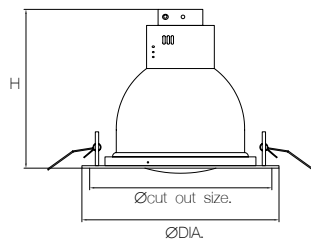

INSTALLATION & APPLICATION

- สำหรับฟังก์ชันบาร์หรือยิปซั่ม
- เหมาะสำหรับการติดตั้งในอาคาร สำนักงาน ที่อยู่อาศัย โรงพยาบาล โรงเรียน ฯลฯ

Item	Model	Base	Lamp/Watt	Colour	Dimension (mm.)		Cut out size (mm.)
					DIA.	H	
325008	RC-F0402_1XE27	E27	PAR30 70W	White	172	150	155
325009	RC-F0402_G12	G12	MH 150W	White	172	150	155

METAL HALIDE RECESSED MOUNTED DOWNLIGHT

HOUSING

- IP Rating : IP 20
- ตัวโคมทำจากอลูมิเนียมขึ้นรูปพร้อมด้วยสีฝุ่นและอบภายใต้ความร้อนสูง เพื่อความสวยงามทนทาน พร้อมกันการจล

REFLECTOR & LOUVER

- แผ่นสะท้อนแสงผลิตจากแผ่นอลูมิเนียมคุณภาพสูง (Anodized Aluminium) ช่วยเพิ่มแสงสว่างและประหยัดพลังงานมากขึ้น

INSTALLATION & APPLICATION

- สำหรับฟังก์ชันบาร์หรือยิปซั่ม
- เหมาะสำหรับการติดตั้งในอาคาร สำนักงาน ที่อยู่อาศัย โรงพยาบาล โรงเรียน ฯลฯ

Item	Model	Base	Lamp/Watt	Colour	Dimension (mm.)		Cut out size (mm.)
					DIA.	H	
325010	RC-F0403_1XE27	E27	PAR30 70W	White	172	150	155
325011	RC-F0403_G12	G12	MH 150W	White	172	150	155