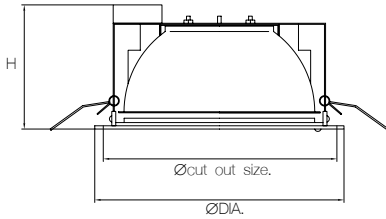

METAL HALIDE RECESSED MOUNTED DOWNLIGHT

HOUSING

- IP Rating : IP 20
- ตัวโคมทำจากอลูมิเนียมขึ้นรูปพันด้วยสีฝุ่นและอบภายใต้ความร้อนสูง เพื่อความสวยงามทนทาน พร้อมกันกรง

REFLECTOR & LOUVER

- แผ่นสะท้อนแสงผลิตจากแผ่นอลูมิเนียมคุณภาพสูง (Anodized Aluminium) ช่วยเพิ่มแสงสว่างและประหยัดพลังงานมากขึ้น

INSTALLATION & APPLICATION

- สำหรับเพิงฟ้าที่บาร์หรือยิปซัม
- เหมาะสำหรับการติดตั้งในอาคาร สำนักงาน ที่อยู่อาศัย โรงพยาบาล โรงแรม ฯลฯ

Item	Model	Base	Lamp/Watt	Colour	Dimension (mm.)		Cut out size (mm.)
					DIA.	H	
325001	RC-F0401_Rx7s	Rx7s	MH 70W	White	158	100	148
325002	RC-F0603_Rx7s	Rx7s	MH 150W	White	190	95	180
325003	RC-F0801_Rx7s	Rx7s	MH 150W	White	228	95	215