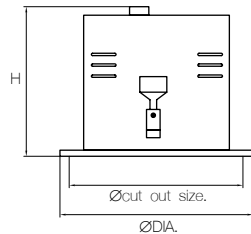

INSTALLATION & APPLICATION

- สำหรับเพิงฟ้าที่บาร์หรือยิปซัม
- เหมาะสำหรับการติดตั้งในอาคาร สำนักงาน ที่อยู่อาศัย โรงพยาบาล โรงแรม ฯลฯ

Item	Model	Base	Lamp/Watt	Colour	Dimension (mm.)		Cut out size (mm.)
					DIA.	H	
325001	RC-F0401_Rx7s	Rx7s	MH 70W	White	158	100	148
325002	RC-F0603_Rx7s	Rx7s	MH 150W	White	190	95	180
325003	RC-F0801_Rx7s	Rx7s	MH 150W	White	228	95	215

INSTALLATION & APPLICATION

- สำหรับเพิงฟ้าที่บาร์หรือยิปซัม
- เหมาะสำหรับการติดตั้งในอาคาร สำนักงาน ที่อยู่อาศัย โรงพยาบาล โรงแรม ฯลฯ

Item	Model	Base	Lamp/Watt	Colour	Dimension (mm.)		Cut out size (mm.)
					DIA.	H	
325004	RC-F0601_Rx7s	Rx7s	MH 70W	White	190	140	172
325005	RC-F0701_Rx7s	Rx7s	MH 150W	White	210	150	195
325006	RC-F0801_Rx7s	Rx7s	MH 150W	White	240	165	210
325007	RC-F10002_Rx7s	Rx7s	MH 150W	White	282	190	250