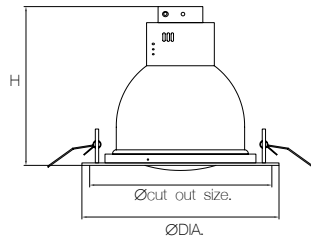

INSTALLATION & APPLICATION

- สำหรับเพิงฟ้าที่บาร์หรือยิปซัม
- เหมาะสำหรับการติดตั้งในอาคาร สำนักงาน ที่อยู่อาศัย โรงพยาบาล โรงแรม ฯลฯ

Item	Model	Base	Lamp/Watt	Colour	Dimension (mm.)		Cut out size (mm.)
					DIA.	H	
325004	RC-F0601_Rx7s	Rx7s	MH 70W	White	190	140	172
325005	RC-F0701_Rx7s	Rx7s	MH 150W	White	210	150	195
325006	RC-F0801_Rx7s	Rx7s	MH 150W	White	240	165	210
325007	RC-F10002_Rx7s	Rx7s	MH 150W	White	282	190	250

METAL HALIDE RECESSED MOUNTED DOWNLIGHT

HOUSING

- IP Rating : IP 20
- ตัวโคมทำจากอลูมิเนียมขึ้นรูปพร้อมด้วยสีฝุ่นและอบภายใต้ความร้อนสูง เพื่อความสวยงามทนทาน พร้อมกันการจล

REFLECTOR & LOUVER

- แผ่นสะท้อนแสงผลิตจากแผ่นอลูมิเนียมคุณภาพสูง (Anodized Aluminium) ช่วยเพิ่มแสงสว่างและประหยัดพลังงานมากขึ้น

INSTALLATION & APPLICATION

- สำหรับฟังก์ชันบาร์หรือยิปซั่ม
- เหมาะสำหรับการติดตั้งในอาคาร สำนักงาน ที่อยู่อาศัย โรงพยาบาล โรงเรียน ฯลฯ

Item	Model	Base	Lamp/Watt	Colour	Dimension (mm.)		Cut out size (mm.)
					DIA.	H	
325008	RC-F0402_1XE27	E27	PAR30 70W	White	172	150	155
325009	RC-F0402_G12	G12	MH 150W	White	172	150	155