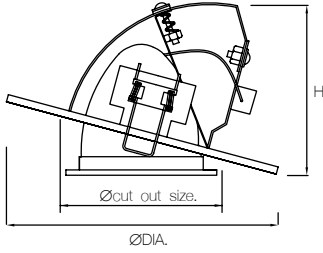

METAL HALIDE RECESSED MOUNTED DOWNLIGHT

HOUSING

- IP Rating : IP 20
- ตัวโคมทำจากอลูมิเนียมขึ้นรูปผงด้วยสีฝุ่นและอบภายใต้ความร้อนสูง เพื่อความสวยงามทนทาน พร้อมหน้ากระจก

REFLECTOR & LOUVER

- แผ่นสะท้อนแสงผลิตจากแผ่นอลูมิเนียมคุณภาพสูง (Anodized Aluminium) ช่วยเพิ่มแสงสว่างและประหยัดพลังงานมากขึ้น

INSTALLATION & APPLICATION

- สำหรับเพ่งฟ้ากับบาร์หรือยิปซัม
- เหมาะสำหรับการติดตั้งในอาคาร สำนักงาน ที่อยู่อาศัย โรงพยาบาล โรงแรม ฯลฯ

Item	Model	Base	Lamp/Watt	Colour	Dimension (mm.)		Cut out size (mm.)
					DIA.	H	
325012	RC-BE239_Rx7s	Rx7s	MH 150W	White	190	160	180