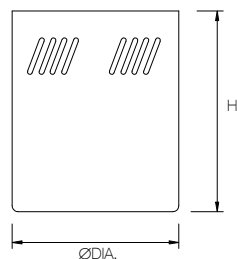

SURFACE MOUNTED DOWNLIGHT

HOUSING

- IP Rating : IP 20
- ตัวโคมทำจากเหล็กแผ่นคุณภาพสูง เคลือบด้วยสีฝุ่นและอบภายใต้ความร้อนสูง เพื่อความสวยงามและป้องกันสนิม

REFLECTOR & LOUVER

- แผ่นสะท้อนแสงผลิตจากแผ่นอลูมิเนียมคุณภาพสูง (Anodized Aluminium) ช่วยเพิ่มแสงสว่างและประหยัดพลังงานมากขึ้น

INSTALLATION & APPLICATION

- สำหรับฝังฝ้าเพดานหรือยิปซัม
- เหมาะสำหรับการติดตั้งในอาคาร สำนักงาน ที่อยู่อาศัย โรงพยาบาล โรงเรียน ฯลฯ

Item	Model	Base	Lamp/Watt	Colour	Dimension (mm.)	
					DIA.	H
326001	RC-E04005_1XE27_W	E27	CFL 11W	White	137	160
326002	RC-E05001_1XE27_W	E27	CFL 15W	White	170	194
326003	RC-E06001_1XE27_W	E27	CFL 20W	White	180	198
326004	RC-E04005_1XE27_B	E27	CFL 11W	Black	137	160
326005	RC-E05001_1XE27_B	E27	CFL 15W	Black	170	194
326006	RC-E06001_1XE27_B	E27	CFL 20W	Black	180	198