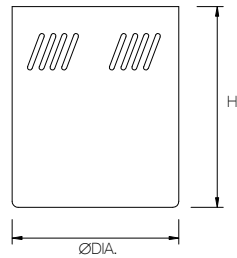

SURFACE MOUNTED DOWNLIGHT

HOUSING

- IP Rating : IP 20
- ตัวโคมทำจากเหล็กแผ่นคุณภาพสูง เคลือบด้วยสีฝุ่นและอบภายใต้ความร้อนสูง เพื่อความสวยงามและป้องกันสนิม

REFLECTOR & LOUVER

- แผ่นสะท้อนแสงผลิตจากแผ่นอลูมิเนียมคุณภาพสูง (Anodized Aluminium) ช่วยเพิ่มแสงสว่างและประหยัดพลังงานมากขึ้น

INSTALLATION & APPLICATION

- สำหรับฝังฝ้าเพดานหรือยิปซัม
- เหมาะสำหรับการติดตั้งในอาคาร สำนักงาน ที่อยู่อาศัย โรงพยาบาล โรงเรียน ฯลฯ

Item	Model	Base	Lamp/Watt	Colour	Dimension (mm.)	
					DIA.	H
326001	RC-E04005_1XE27_W	E27	CFL 11W	White	137	160
326002	RC-E05001_1XE27_W	E27	CFL 15W	White	170	194
326003	RC-E06001_1XE27_W	E27	CFL 20W	White	180	198
326004	RC-E04005_1XE27_B	E27	CFL 11W	Black	137	160
326005	RC-E05001_1XE27_B	E27	CFL 15W	Black	170	194
326006	RC-E06001_1XE27_B	E27	CFL 20W	Black	180	198