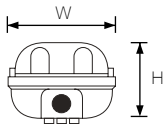

T8 PC WATERPROOF

FRONT VIEW

SIDE VIEW

คุณสมบัติ

- IP Rating : IP 65
- โคมคุณภาพสูง เหมาะกับอุตสาหกรรมอาหาร, ห้องเย็น, แสงภายนอกอาคารทุกชนิด
- สำหรับหลอดฟลูออโรเรสเซนต์ ชนิด T8
- ฟาครอบโคมโพลีคาร์บอเนต คุณภาพสูง ทนทาน
- ตัวถังโคมโพลีคาร์บอเนต คุณภาพสูง ทนทาน
- ตัวรับหลอดแบบ G13 พลาสติกโพลีคาร์บอเนต ให้ความปลอดภัยสูง แลได้รับการรับรอง มอก. 344
- ใช้สายไฟที่มีคุณภาพสูงจนทนความร้อนได้ดีแลได้รับการรับรอง มอก. 11

Item	Model	Voltage	Watt	Lamp	Lampholder	Dimension (mm.)		
						W	L	H
381005	RC-GWP 1x18W	220V~50Hz	1x18W	T8	G13	105	670	108
381006	RC-GWP 2x18W	220V~50Hz	2x18W	T8	G13	165	670	108
381007	RC-GWP 1x36W	220V~50Hz	1x36W	T8	G13	105	1270	108
381008	RC-GWP 2x36W	220V~50Hz	2x36W	T8	G13	165	1270	108
381021	RC-GWP 1x18W/87	220V~50Hz	1x18W	T8	G13	105	670	108
381022	RC-GWP 2x18W/87	220V~50Hz	2x18W	T8	G13	165	670	108
381023	RC-GWP 1x36W/87	220V~50Hz	1x36W	T8	G13	105	1270	108
381024	RC-GWP 2x36W/87	220V~50Hz	2x36W	T8	G13	165	1270	108
381025	RC-GWP 1x18W/95	220V~50Hz	1x18W	T8	G13	105	670	108
381026	RC-GWP 2x18W/95	220V~50Hz	2x18W	T8	G13	165	670	108
381027	RC-GWP 1x36W/95	220V~50Hz	1x36W	T8	G13	105	1270	108
381028	RC-GWP 2x36W/95	220V~50Hz	2x36W	T8	G13	165	1270	108

Item	Model	Voltage	Watt	Lamp	Lampholder	Dimension (mm.)		
						W	L	H
381009	RC-GWP 1x14W	220V~50Hz	1x14W	T5	G5	70	620	85
381010	RC-GWP 2x14W	220V~50Hz	2x14W	T5	G5	102	620	85
381011	RC-GWP 1x28W	220V~50Hz	1x28W	T5	G5	70	1210	85
381012	RC-GWP 2x28W	220V~50Hz	2x28W	T5	G5	102	1210	85
381029	RC-GWP 1x14W/87	220V~50Hz	1x14W	T5	G5	70	620	85
381030	RC-GWP 2x14W/87	220V~50Hz	2x14W	T5	G5	102	620	85
381031	RC-GWP 1x28W/87	220V~50Hz	1x28W	T5	G5	70	1210	85
381032	RC-GWP 2x28W/87	220V~50Hz	2x28W	T5	G5	102	1210	85
381033	RC-GWP 1x14W/95	220V~50Hz	1x14W	T5	G5	70	620	85
381034	RC-GWP 2x14W/95	220V~50Hz	2x14W	T5	G5	102	620	85
381035	RC-GWP 1x28W/95	220V~50Hz	1x28W	T5	G5	70	1210	85
381036	RC-GWP 2x28W/95	220V~50Hz	2x28W	T5	G5	102	1210	85