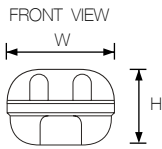

T5 PC WATERPROOF