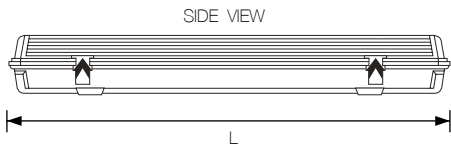

T8 PC WATERPROOF

FRONT VIEW

SIDE VIEW

คุณสมบัติ

- IP Rating : IP 65
- โคมคุณภาพสูง เหมาะกับอุตสาหกรรมอาหาร, ห้องเย็น, แสงภายนอกอาคารทุกชนิด
- สำหรับหลอดฟลูออโรเรสเซนต์ ชนิด T8
- ฟาครอบโคมโพลีคาร์บอเนต คุณภาพสูง ทนทาน
- ตัวถังโคมโพลีคาร์บอเนต คุณภาพสูง ทนทาน
- ตัวรับหลอดแบบ G13 พลาสติกโพลีคาร์บอเนต ให้ความปลอดภัยสูง แลได้รับการรับรอง มอก. 344
- ใช้สายไฟที่มีคุณภาพสูงจนทนความร้อนได้ดีแลได้รับการรับรอง มอก. 11

Item	Model	Voltage	Watt	Lamp	Lampholder	Dimension (mm.)		
						W	L	H
381005	RC-GWP 1x18W	220V~50Hz	1x18W	T8	G13	105	670	108
381006	RC-GWP 2x18W	220V~50Hz	2x18W	T8	G13	165	670	108
381007	RC-GWP 1x36W	220V~50Hz	1x36W	T8	G13	105	1270	108
381008	RC-GWP 2x36W	220V~50Hz	2x36W	T8	G13	165	1270	108
381021	RC-GWP 1x18W/87	220V~50Hz	1x18W	T8	G13	105	670	108
381022	RC-GWP 2x18W/87	220V~50Hz	2x18W	T8	G13	165	670	108
381023	RC-GWP 1x36W/87	220V~50Hz	1x36W	T8	G13	105	1270	108
381024	RC-GWP 2x36W/87	220V~50Hz	2x36W	T8	G13	165	1270	108
381025	RC-GWP 1x18W/95	220V~50Hz	1x18W	T8	G13	105	670	108
381026	RC-GWP 2x18W/95	220V~50Hz	2x18W	T8	G13	165	670	108
381027	RC-GWP 1x36W/95	220V~50Hz	1x36W	T8	G13	105	1270	108
381028	RC-GWP 2x36W/95	220V~50Hz	2x36W	T8	G13	165	1270	108

T5 PC WATERPROOF

คุณสมบัติ

- IP Rating : IP 65
- โคมคุณภาพสูง เหมาะกับอุตสาหกรรมอาหาร, ห้องเย็น, แสงงานภายนอกอาคารทุกชนิด
- สำหรับหลอดฟลูออโรเรสเซนต์ ชนิด T5
- ฝาครอบโคมโพลีคาร์บอเนต คุณภาพสูง ทนทาน
- ตัวถังโคมโพลีคาร์บอเนต คุณภาพสูง ทนทาน
- ขั้วรับหลอดแบบ G5 ปลีตจากโพลีคาร์บอเนต ให้ความปลอดภัยสูง และได้รับการรับรอง มอก. 344
- ใช้สายไฟที่มีคุณภาพสูงจนทนความร้อนได้ดีและได้รับการรับรอง มอก. 11