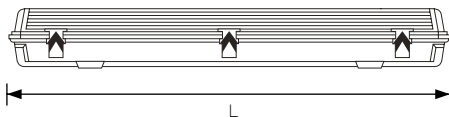

T8 PC WATERPROOF

FRONT VIEW

SIDE VIEW

คุณสมบัติ

- IP Rating : IP 65
- โคมคุณภาพสูง เหมาะกับอุตสาหกรรมอาหาร, ห้องเย็น, แสงภายนอกอาคารทุกชนิด
- สำหรับหลอดฟลูออโรเรสเซนต์ ชนิด T8
- ฟาครอบโคมโพลีคาร์บอเนต คุณภาพสูง ทนทาน
- ตัวถังโคมโพลีคาร์บอเนต คุณภาพสูง ทนทาน
- ตัวรับหลอดแบบ G13 พลาสติกโพลีคาร์บอเนต ให้ความปลอดภัยสูง แลได้รับการรับรอง มอก. 344
- ใช้สายไฟที่มีคุณภาพสูงจนทนความร้อนได้ดีแลได้รับการรับรอง มอก. 11

Item	Model	Voltage	Watt	Lamp	Lampholder	Dimension (mm.)		
						W	L	H
381005	RC-GWP 1x18W	220V~50Hz	1x18W	T8	G13	105	670	108
381006	RC-GWP 2x18W	220V~50Hz	2x18W	T8	G13	165	670	108
381007	RC-GWP 1x36W	220V~50Hz	1x36W	T8	G13	105	1270	108
381008	RC-GWP 2x36W	220V~50Hz	2x36W	T8	G13	165	1270	108
381021	RC-GWP 1x18W/87	220V~50Hz	1x18W	T8	G13	105	670	108
381022	RC-GWP 2x18W/87	220V~50Hz	2x18W	T8	G13	165	670	108
381023	RC-GWP 1x36W/87	220V~50Hz	1x36W	T8	G13	105	1270	108
381024	RC-GWP 2x36W/87	220V~50Hz	2x36W	T8	G13	165	1270	108
381025	RC-GWP 1x18W/95	220V~50Hz	1x18W	T8	G13	105	670	108
381026	RC-GWP 2x18W/95	220V~50Hz	2x18W	T8	G13	165	670	108
381027	RC-GWP 1x36W/95	220V~50Hz	1x36W	T8	G13	105	1270	108
381028	RC-GWP 2x36W/95	220V~50Hz	2x36W	T8	G13	165	1270	108

T5 PC WATERPROOF

คุณสมบัติ

- IP Rating : IP 65
- โคมคุณภาพสูง เหมาะกับอุตสาหกรรมอาหาร, ห้องเย็น, แสงงานภายนอกอาคารทุกชนิด
- สำหรับหลอดฟลูออโรเรสเซนต์ ชนิด T5
- ฝาครอบโคมโพลีคาร์บอเนต คุณภาพสูง ทนทาน
- ตัวถังโคมโพลีคาร์บอเนต คุณภาพสูง ทนทาน
- ขั้วรับหลอดแบบ G5 ปลีตจากโพลีคาร์บอเนต ให้ความปลอดภัยสูง และได้รับการรับรอง มอก. 344
- ใช้สายไฟที่มีคุณภาพสูงจนทนความร้อนได้ดีและได้รับการรับรอง มอก. 11