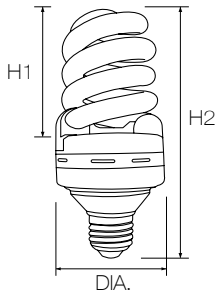

DIMMABLE COMPACT LAMP

คุณสมบัติ

- ทนต่อประหยัดพลังงานเมื่อเปรียบเทียบกับหลอดไส้ทั่วไปที่มีความสว่างเท่ากันจะประหยัดไฟมากถึงมากกว่า 80%
- เปลวขึ้นจากวัตถุดิบที่มีคุณภาพสูง
- โครงสร้างทำจากพลาสติกชนิดโพลีคาร์บอเนต (PC) ทนความร้อนได้ดี และไม่ติดไฟ
- สว่างกว่าหลอดไส้ถึง 5 เท่า
- สามารถหรี่แสงได้ ตั้งแต่ 10-100%
- มีวงจรเพาโล่ก่อนจุดหลอด
- อายุการใช้งานยาวนาน 8,000 ชั่วโมง
- ได้รับการรับรองคุณภาพและมาตรฐานโดย สำนักงานมาตรฐานผลิตภัณฑ์อุตสาหกรรม มอก.956 และ มอก.1955

Item	Model	Watt	Voltage	Colour Temp.	Lumen	Dimension (mm.)		
						Dia.	H1	H2
Energy Saving Lamp Compact SPIRAL DIMMABLE Daylight / E27 Base								
11-402047	COMPACT SPIRAL 11W/DL DIM	11W	220-240V~50/60Hz	6400K	550	61	52	127
11-402048	COMPACT SPIRAL 15W/DL DIM	15W	220-240V~50/60Hz	6400K	850	61	60	135
11-402049	COMPACT SPIRAL 20W/DL DIM	20W	220-240V~50/60Hz	6400K	1150	61	80	155
Energy Saving Lamp Compact SPIRAL DIMMABLE Warm White / E27 Base								
11-402050	COMPACT SPIRAL 11W/WWW DIM	11W	220-240V~50/60Hz	2700K	600	61	52	127
11-402051	COMPACT SPIRAL 15W/WWW DIM	15W	220-240V~50/60Hz	2700K	900	61	60	135
11-402052	COMPACT SPIRAL 20W/WWW DIM	20W	220-240V~50/60Hz	2700K	1200	61	80	155