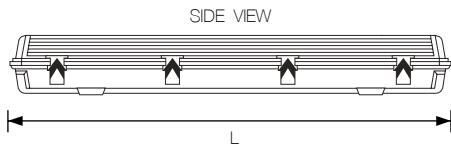

Item	Model	Voltage	Watt	Lamp	Lampholder	Dimension (mm.)		
						W	L	H
381013	RC-GSSWP 1x14W	220V~50Hz	1x14W	T5	G5	140	710	97
381014	RC-GSSWP 2x14W	220V~50Hz	2x14W	T5	G5	210	710	97
381015	RC-GSSWP 1x28W	220V~50Hz	1x28W	T5	G5	140	1310	97
381016	RC-GSSWP 2x28W	220V~50Hz	2x28W	T5	G5	210	1310	97
381017	RC-GSSWP 1x18W	220V~50Hz	1x18W	T8	G13	140	710	97
381018	RC-GSSWP 2x18W	220V~50Hz	2x18W	T8	G13	210	710	97
381019	RC-GSSWP 1x36W	220V~50Hz	1x36W	T8	G13	140	1310	97
381020	RC-GSSWP 2x36W	220V~50Hz	2x36W	T8	G13	210	1310	97