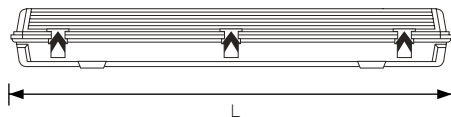

T8 PC WATERPROOF

FRONT VIEW

SIDE VIEW

คุณสมบัติ

- IP Rating : IP 65
- โคมคุณภาพสูง เหมาะกับอุตสาหกรรมอาหาร, ห้องเย็น, แสงภายนอกอาคารทุกชนิด
- สำหรับหลอดฟลูออเรสเซนต์ ชนิด T8
- ฝาครอบโคมโพลีคาร์บอเนต คุณภาพสูง ทนทาน
- ตัวถังโคมโพลีคาร์บอเนต คุณภาพสูง ทนทาน
- ตัวรับหลอดแบบ G13 พลาสติกโพลีคาร์บอเนต ให้ความปลอดภัยสูง แลได้รับการรับรอง มอก. 344
- ใช้สายไฟที่มีคุณภาพสูงจนทนความร้อนได้ดีแลได้รับการรับรอง มอก. 11