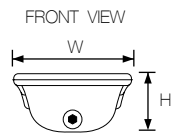

Item	Model	Voltage	Watt	Lamp	Lampholder	Dimension (mm.)		
						W	L	H
381013	RC-GSSWP 1x14W	220V~50Hz	1x14W	T5	G5	140	710	97
381014	RC-GSSWP 2x14W	220V~50Hz	2x14W	T5	G5	210	710	97
381015	RC-GSSWP 1x28W	220V~50Hz	1x28W	T5	G5	140	1310	97
381016	RC-GSSWP 2x28W	220V~50Hz	2x28W	T5	G5	210	1310	97
381017	RC-GSSWP 1x18W	220V~50Hz	1x18W	T8	G13	140	710	97
381018	RC-GSSWP 2x18W	220V~50Hz	2x18W	T8	G13	210	710	97
381019	RC-GSSWP 1x36W	220V~50Hz	1x36W	T8	G13	140	1310	97
381020	RC-GSSWP 2x36W	220V~50Hz	2x36W	T8	G13	210	1310	97