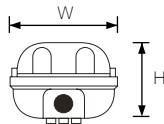

FRONT VIEW

SIDE VIEW