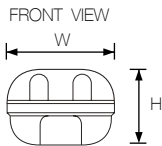

T5 PC WATERPROOF