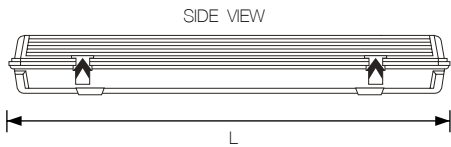

T5 PC WATERPROOF