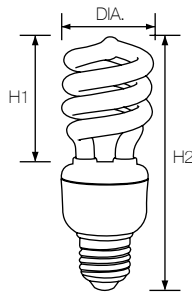

STANDARD COMPACT LAMP

คุณสมบัติ

- ทนอดประหยัดพลังงานเมื่อเปรียบเทียบกับหลอดไส้ทั่วไปที่มีความสว่างเท่ากันจะประหยัดไฟไปได้มากกว่า 80%
- พลาสติกจากวัตถุดิบที่มีคุณภาพสูง
- โครงสร้างทำจากพลาสติกชนิดโพลีคาร์บอเนต (PC) ทนความร้อนได้ดี และไม่ติดไฟ
- สว่างกว่าหลอดไส้ถึง 5 เท่า
- อายุการใช้งานยาวนาน 8,000 ชั่วโมง
- ได้รับการรับรองคุณภาพและมาตรฐานโดย สำนักงานมาตรฐานผลิตภัณฑ์อุตสาหกรรม มอก.956 และ มอก.1955
- ได้รับฉลากประหยัดไฟเบอร์ 5 จากการไฟฟ้าฝ่ายผลิตแห่งประเทศไทย (กฟผ.)

STANDARD COMPACT LAMP

คุณสมบัติ

- หลอดประหยัดพลังงานเมื่อเปรียบเทียบความสว่างกับหลอดไส้ทั่วไปที่มีความสว่างเท่ากันจะประหยัดไฟได้มากกว่า 80%
- พลาสติกจากวัตถุดิบที่มีคุณภาพสูง
- โครงสร้างทำจากพลาสติกชนิดโพลีคาร์บอเนต (PC) ทนความร้อนได้ดี และไม่ติดไฟ
- สว่างกว่าหลอดไส้ถึง 5 เท่า
- อายุการใช้งานยาวนาน 8,000 ชั่วโมง
- ได้รับการรับรองคุณภาพและมาตรฐานโดย สำนักงานมาตรฐานผลิตภัณฑ์อุตสาหกรรม มอก.956 และ มอก.1955
- ได้รับฉลากประหยัดไฟเบอร์ 5 จากการไฟฟ้าฝ่ายผลิตแห่งประเทศไทย (กฟผ.)

STANDARD COMPACT LAMP

คุณสมบัติ

- ท่อหลอดประหยัดพลังงานเมื่อเปรียบเทียบกับหลอดไส้ทั่วไปที่มีความสว่างเท่ากันจะประหยัดไฟไปได้มากกว่า 80%
- พลาสติกจากวัตถุดิบที่มีคุณภาพสูง
- โครงสร้างทำจากพลาสติกชนิดโพลีคาร์บอเนต (PC) ทนความร้อนได้ดี และไม่ติดไฟ
- สว่างกว่าหลอดไส้ถึง 5 เท่า
- อายุการใช้งานยาวนาน 8,000 ชั่วโมง
- ได้รับการรับรองคุณภาพและมาตรฐานโดย สำนักงานมาตรฐานผลิตภัณฑ์อุตสาหกรรม มอก.956 และ มอก.1955
- ได้รับฉลากประหยัดไฟเบอร์ 5 จากการไฟฟ้าฝ่ายผลิตแห่งประเทศไทย (กฟผ.)