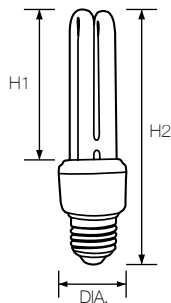

STANDARD COMPACT LAMP

คุณสมบัติ

- ทนอดประหยัดพลังงานเมื่อเปรียบเทียบกับหลอดไส้ทั่วไปที่มีความสว่างเท่ากันจะประหยัดไฟไปได้มากกว่า 80%
- พลาสติกจากวัตถุดิบที่มีคุณภาพสูง
- โครงสร้างทำจากพลาสติกชนิดโพลีคาร์บอเนต (PC) ทนความร้อนได้ดี และไม่ติดไฟ
- สว่างกว่าหลอดไส้ถึง 5 เท่า
- อายุการใช้งานยาวนาน 8,000 ชั่วโมง
- ได้รับการรับรองคุณภาพและมาตรฐานโดย สำนักงานมาตรฐานผลิตภัณฑ์อุตสาหกรรม มอก.956 และ มอก.1955
- ได้รับฉลากประหยัดไฟเบอร์ 5 จากการไฟฟ้าฝ่ายผลิตแห่งประเทศไทย (กฟผ.)

STANDARD COMPACT LAMP

คุณสมบัติ

- หลอดประหยัดพลังงานเมื่อเปรียบเทียบความสว่างกับหลอดไส้ทั่วไปที่มีความสว่างเท่ากันจะประหยัดไฟได้มากกว่า 80%
- พลาสติกจากวัตถุดิบที่มีคุณภาพสูง
- โครงสร้างทำจากพลาสติกชนิดโพลีคาร์บอเนต (PC) ทนความร้อนได้ดี และไม่ติดไฟ
- สว่างกว่าหลอดไส้ถึง 5 เท่า
- อายุการใช้งานยาวนาน 8,000 ชั่วโมง
- ได้รับการรับรองคุณภาพและมาตรฐานโดย สำนักงานมาตรฐานผลิตภัณฑ์อุตสาหกรรม มอก.956 และ มอก.1955
- ได้รับฉลากประหยัดไฟเบอร์ 5 จากการไฟฟ้าฝ่ายผลิตแห่งประเทศไทย (กฟผ.)

STANDARD COMPACT LAMP

คุณสมบัติ

- ท่อหลอดประหยัดพลังงานเมื่อเปรียบเทียบกับหลอดไส้ทั่วไปที่มีความสว่างเท่ากันจะประหยัดไฟไปได้มากกว่า 80%
- พลาสติกจากวัตถุดิบที่มีคุณภาพสูง
- โครงสร้างทำจากพลาสติกชนิดโพลีคาร์บอเนต (PC) ทนความร้อนได้ดี และไม่ติดไฟ
- สว่างกว่าหลอดไส้ถึง 5 เท่า
- อายุการใช้งานยาวนาน 8,000 ชั่วโมง
- ได้รับการรับรองคุณภาพและมาตรฐานโดย สำนักงานมาตรฐานผลิตภัณฑ์อุตสาหกรรม มอก.956 และ มอก.1955
- ได้รับฉลากประหยัดไฟเบอร์ 5 จากการไฟฟ้าฝ่ายผลิตแห่งประเทศไทย (กฟผ.)