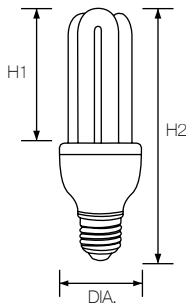

STANDARD COMPACT LAMP

คุณสมบัติ

- ทนอดประหยัดพลังงานเมื่อเปรียบเทียบกับหลอดไส้ทั่วไปที่มีความสว่างเท่ากันจะประหยัดไฟไปได้มากกว่า 80%
- พลาสติกจากวัตถุดิบที่มีคุณภาพสูง
- โครงสร้างทำจากพลาสติกชนิดโพลีคาร์บอเนต (PC) ทนความร้อนได้ดี และไม่ติดไฟ
- สว่างกว่าหลอดไส้ถึง 5 เท่า
- อายุการใช้งานยาวนาน 8,000 ชั่วโมง
- ได้รับการรับรองคุณภาพและมาตรฐานโดย สำนักงานมาตรฐานผลิตภัณฑ์อุตสาหกรรม มอก.956 และ มอก.1955
- ได้รับฉลากประหยัดไฟเบอร์ 5 จากการไฟฟ้าฝ่ายผลิตแห่งประเทศไทย (กฟผ.)

STANDARD COMPACT LAMP

คุณสมบัติ

- หลอดประหยัดพลังงานเมื่อเปรียบเทียบความสว่างกับหลอดไส้ทั่วไปที่มีความสว่างเท่ากันจะประหยัดไฟได้มากกว่า 80%
- พลาสติกจากวัตถุดิบที่มีคุณภาพสูง
- โครงสร้างทำจากพลาสติกชนิดโพลีคาร์บอเนต (PC) ทนความร้อนได้ดี และไม่ติดไฟ
- สว่างกว่าหลอดไส้ถึง 5 เท่า
- อายุการใช้งานยาวนาน 8,000 ชั่วโมง
- ได้รับการรับรองคุณภาพและมาตรฐานโดย สำนักงานมาตรฐานผลิตภัณฑ์อุตสาหกรรม มอก.956 และ มอก.1955
- ได้รับฉลากประหยัดไฟเบอร์ 5 จากการไฟฟ้าฝ่ายผลิตแห่งประเทศไทย (กฟผ.)

STANDARD COMPACT LAMP

คุณสมบัติ

- ท่อหลอดประหยัดพลังงานเมื่อเปรียบเทียบกับหลอดไส้ทั่วไปที่มีความสว่างเท่ากันจะประหยัดไฟไปได้มากกว่า 80%
- พลาสติกจากวัตถุดิบที่มีคุณภาพสูง
- โครงสร้างทำจากพลาสติกชนิดโพลีคาร์บอเนต (PC) ทนความร้อนได้ดี และไม่ติดไฟ
- สว่างกว่าหลอดไส้ถึง 5 เท่า
- อายุการใช้งานยาวนาน 8,000 ชั่วโมง
- ได้รับการรับรองคุณภาพและมาตรฐานโดย สำนักงานมาตรฐานผลิตภัณฑ์อุตสาหกรรม มอก.956 และ มอก.1955
- ได้รับฉลากประหยัดไฟเบอร์ 5 จากการไฟฟ้าฝ่ายผลิตแห่งประเทศไทย (กฟผ.)