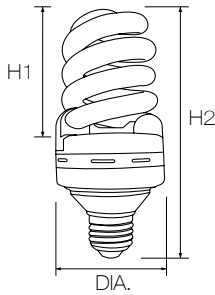

DIMMABLE COMPACT LAMP

คุณสมบัติ

- ทนต่อประหยัดพลังงานเมื่อเปรียบเทียบกับหลอดไส้ทั่วไปที่มีความสว่างเท่ากันจะประหยัดไฟมากถึงมากกว่า 80%
- เปลี่นขึ้นจากวัตถุดิบที่มีคุณภาพสูง
- โครงสร้างทำจากพลาสติกชนิดโพลีคาร์บอเนต (PC) ทนความร้อนได้ดี และไม่ติดไฟ
- สว่างกว่าหลอดไส้ถึง 5 เท่า
- สามารถหรี่แสงได้ ตั้งแต่ 10-100%
- มีวงจรเพ้าใช้ก่อนจุดหลอด
- อายุการใช้งานยาวนาน 8,000 ชั่วโมง
- ได้รับการรับรองคุณภาพและมาตรฐานโดย สำนักงานมาตรฐานผลิตภัณฑ์อุตสาหกรรม มอก.956 และ มอก.1955

Item	Model	Watt	Voltage	Colour Temp.	Lumen	Dimension (mm.)		
						Dia.	H1	H2
Energy Saving Lamp Compact SPIRAL DIMMABLE Daylight / E27 Base								
11-402047	COMPACT SPIRAL 11W/DL DIM	11W	220-240V~50/60Hz	6400K	550	61	52	127
11-402048	COMPACT SPIRAL 15W/DL DIM	15W	220-240V~50/60Hz	6400K	850	61	60	135
11-402049	COMPACT SPIRAL 20W/DL DIM	20W	220-240V~50/60Hz	6400K	1150	61	80	155
Energy Saving Lamp Compact SPIRAL DIMMABLE Warm White / E27 Base								
11-402050	COMPACT SPIRAL 11W/WWW DIM	11W	220-240V~50/60Hz	2700K	600	61	52	127
11-402051	COMPACT SPIRAL 15W/WWW DIM	15W	220-240V~50/60Hz	2700K	900	61	60	135
11-402052	COMPACT SPIRAL 20W/WWW DIM	20W	220-240V~50/60Hz	2700K	1200	61	80	155