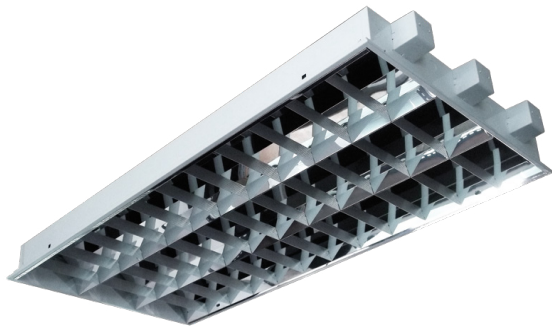

T8 T-BAR & PLASTER CEILING RECESSED MOUNTED MULTI-PROFILE LOUVER LUMINAIRE : TR 87%

Item	Model	Watt	Dimension (mm.)				Mounting Area (mm.)
			W1	W2	L	H	
311001	RCTF2 118 CR/T4/87	1x18W	200	180	595	90	580x185
311002	RCTF2 118 CBR/T4/87	1x18W	295	275	595	90	580x280
311003	RCTF2 218 CR/T4/87	2x18W	295	275	595	90	580x280
311004	RCTF2 218 CBR/T4/87	2x18W	595	575	595	90	580x580
311005	RCTF2 318 CR/T4/87	3x18W	595	575	595	90	580x580
311006	RCTF2 418 CR/T4/87	4x18W	595	575	595	90	580x580
311007	RCTF2 136 CR/T4/87	1x36W	200	180	1195	90	1180x185
311008	RCTF2 136 CBR/T4/87	1x36W	295	275	1195	90	1180x280
311009	RCTF2 236 CR/T4/87	2x36W	295	275	1195	90	1180x280
311010	RCTF2 236 CBR/T4/87	2x36W	595	575	1195	90	1180x580
311011	RCTF2 336 CR/T4/87	3x36W	595	575	1195	90	1180x580
311012	RCTF2 436 CR/T4/87	4x36W	595	575	1195	90	1180x580

ORDERING DATA : RCTF2 118 CR / T4 / 87
A B

A = Thickness (T4 = 0.4mm.)
B = Total of Reflectance (87 = TR87%)

T8 T-BAR & PLASTER CEILING RECESSED MOUNTED MULTI-PROFILE LOUVER LUMINAIRE : TR 87%

Item	Model	Watt	Dimension (mm.)				Mounting Area (mm.)
			W1	W2	L	H	
311013	RCTF2 118 CR/T6/87	1x18W	200	180	595	90	580x185
311014	RCTF2 118 CBR/T6/87	1x18W	295	275	595	90	580x280
311015	RCTF2 218 CR/T6/87	2x18W	295	275	595	90	580x280
311016	RCTF2 218 CBR/T6/87	2x18W	595	575	595	90	580x580
311017	RCTF2 318 CR/T6/87	3x18W	595	575	595	90	580x580
311018	RCTF2 418 CR/T6/87	4x18W	595	575	595	90	580x580
311019	RCTF2 136 CR/T6/87	1x36W	200	180	1195	90	1180x185
311020	RCTF2 136 CBR/T6/87	1x36W	295	275	1195	90	1180x280
311021	RCTF2 236 CR/T6/87	2x36W	295	275	1195	90	1180x280
311022	RCTF2 236 CBR/T6/87	2x36W	595	575	1195	90	1180x580
311023	RCTF2 336 CR/T6/87	3x36W	595	575	1195	90	1180x580
311024	RCTF2 436 CR/T6/87	4x36W	595	575	1195	90	1180x580