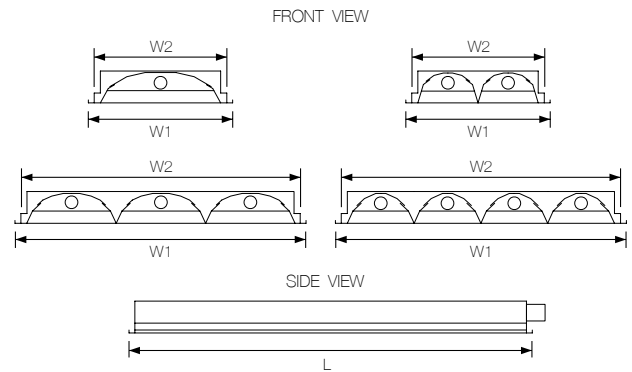

T8 T-BAR & PLASTER CEILING RECESSED MOUNTED MULTI-PROFILE LOUVER LUMINAIRE : TR 87%

Item	Model	Watt	Dimension (mm.)				Mounting Area (mm.)
			W1	W2	L	H	
311001	RCTF2 118 CR/T4/87	1x18W	200	180	595	90	580x185
311002	RCTF2 118 CBR/T4/87	1x18W	295	275	595	90	580x280
311003	RCTF2 218 CR/T4/87	2x18W	295	275	595	90	580x280
311004	RCTF2 218 CBR/T4/87	2x18W	595	575	595	90	580x580
311005	RCTF2 318 CR/T4/87	3x18W	595	575	595	90	580x580
311006	RCTF2 418 CR/T4/87	4x18W	595	575	595	90	580x580
311007	RCTF2 136 CR/T4/87	1x36W	200	180	1195	90	1180x185
311008	RCTF2 136 CBR/T4/87	1x36W	295	275	1195	90	1180x280
311009	RCTF2 236 CR/T4/87	2x36W	295	275	1195	90	1180x280
311010	RCTF2 236 CBR/T4/87	2x36W	595	575	1195	90	1180x580
311011	RCTF2 336 CR/T4/87	3x36W	595	575	1195	90	1180x580
311012	RCTF2 436 CR/T4/87	4x36W	595	575	1195	90	1180x580

ORDERING DATA : RCTF2 118 CR / T4 / 87
A B

A = Thickness (T4 = 0.4mm.)
B = Total of Reflectance (87 = TR87%)

T8 T-BAR & PLASTER CEILING RECESSED MOUNTED MULTI-PROFILE LOUVER LUMINAIRE : TR 87%

Item	Model	Watt	Dimension (mm.)				Mounting Area (mm.)
			W1	W2	L	H	
311013	RCTF2 118 CR/T6/87	1x18W	200	180	595	90	580x185
311014	RCTF2 118 CBR/T6/87	1x18W	295	275	595	90	580x280
311015	RCTF2 218 CR/T6/87	2x18W	295	275	595	90	580x280
311016	RCTF2 218 CBR/T6/87	2x18W	595	575	595	90	580x580
311017	RCTF2 318 CR/T6/87	3x18W	595	575	595	90	580x580
311018	RCTF2 418 CR/T6/87	4x18W	595	575	595	90	580x580
311019	RCTF2 136 CR/T6/87	1x36W	200	180	1195	90	1180x185
311020	RCTF2 136 CBR/T6/87	1x36W	295	275	1195	90	1180x280
311021	RCTF2 236 CR/T6/87	2x36W	295	275	1195	90	1180x280
311022	RCTF2 236 CBR/T6/87	2x36W	595	575	1195	90	1180x580
311023	RCTF2 336 CR/T6/87	3x36W	595	575	1195	90	1180x580
311024	RCTF2 436 CR/T6/87	4x36W	595	575	1195	90	1180x580