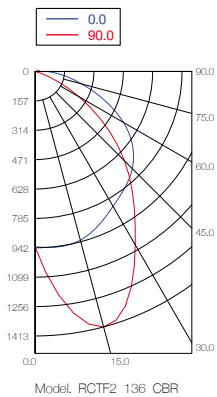

ORDERING DATA : RCTF2 118 CR / T4 / 87
A B

A = Thickness (T4 = 0.4mm.)
B = Total of Reflectance (87 = TR87%)

T8 T-BAR & PLASTER CEILING RECESSED MOUNTED MULTI-PROFILE LOUVER LUMINAIRE : TR 87%

Item	Model	Watt	Dimension (mm.)				Mounting Area (mm.)
			W1	W2	L	H	
311013	RCTF2 118 CR/T6/87	1x18W	200	180	595	90	580x185
311014	RCTF2 118 CBR/T6/87	1x18W	295	275	595	90	580x280
311015	RCTF2 218 CR/T6/87	2x18W	295	275	595	90	580x280
311016	RCTF2 218 CBR/T6/87	2x18W	595	575	595	90	580x580
311017	RCTF2 318 CR/T6/87	3x18W	595	575	595	90	580x580
311018	RCTF2 418 CR/T6/87	4x18W	595	575	595	90	580x580
311019	RCTF2 136 CR/T6/87	1x36W	200	180	1195	90	1180x185
311020	RCTF2 136 CBR/T6/87	1x36W	295	275	1195	90	1180x280
311021	RCTF2 236 CR/T6/87	2x36W	295	275	1195	90	1180x280
311022	RCTF2 236 CBR/T6/87	2x36W	595	575	1195	90	1180x580
311023	RCTF2 336 CR/T6/87	3x36W	595	575	1195	90	1180x580
311024	RCTF2 436 CR/T6/87	4x36W	595	575	1195	90	1180x580

Item	Model	Watt	Dimension (mm.)				Mounting Area (mm.)
			W1	W2	L	H	
311025	RCTF2 118 CR/T8/87	1x18W	200	180	595	90	580x185
311026	RCTF2 118 CBR/T8/87	1x18W	295	275	595	90	580x280
311027	RCTF2 218 CR/T8/87	2x18W	295	275	595	90	580x280
311028	RCTF2 218 CBR/T8/87	2x18W	595	575	595	90	580x580
311029	RCTF2 318 CR/T8/87	3x18W	595	575	595	90	580x580
311030	RCTF2 418 CR/T8/87	4x18W	595	575	595	90	580x580
311031	RCTF2 136 CR/T8/87	1x36W	200	180	1195	90	1180x185
311032	RCTF2 136 CBR/T8/87	1x36W	295	275	1195	90	1180x280
311033	RCTF2 236 CR/T8/87	2x36W	295	275	1195	90	1180x280
311034	RCTF2 236 CBR/T8/87	2x36W	595	575	1195	90	1180x580
311035	RCTF2 336 CR/T8/87	3x36W	595	575	1195	90	1180x580
311036	RCTF2 436 CR/T8/87	4x36W	595	575	1195	90	1180x580

ORDERING DATA : RCTF2 118 CR / T8 / 87
A B

A = Thickness (T6 = 0.6mm., T8 = 0.8mm.)
B = Total of Reflectance (87 = TR87%)

T8 T-BAR & PLASTER CEILING RECESSED MOUNTED MULTI-PROFILE LOUVER LUMINAIRE : TR 95%