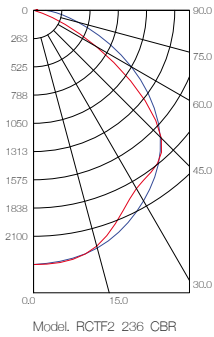

ORDERING DATA : RCTF2 118 CR / T4 / 87
A B

A = Thickness (T4 = 0.4mm.)
B = Total of Reflectance (87 = TR87%)

T8 T-BAR & PLASTER CEILING RECESSED MOUNTED MULTI-PROFILE LOUVER LUMINAIRE : TR 87%

Item	Model	Watt	Dimension (mm.)				Mounting Area (mm.)
			W1	W2	L	H	
311013	RCTF2 118 CR/T6/87	1x18W	200	180	595	90	580x185
311014	RCTF2 118 CBR/T6/87	1x18W	295	275	595	90	580x280
311015	RCTF2 218 CR/T6/87	2x18W	295	275	595	90	580x280
311016	RCTF2 218 CBR/T6/87	2x18W	595	575	595	90	580x580
311017	RCTF2 318 CR/T6/87	3x18W	595	575	595	90	580x580
311018	RCTF2 418 CR/T6/87	4x18W	595	575	595	90	580x580
311019	RCTF2 136 CR/T6/87	1x36W	200	180	1195	90	1180x185
311020	RCTF2 136 CBR/T6/87	1x36W	295	275	1195	90	1180x280
311021	RCTF2 236 CR/T6/87	2x36W	295	275	1195	90	1180x280
311022	RCTF2 236 CBR/T6/87	2x36W	595	575	1195	90	1180x580
311023	RCTF2 336 CR/T6/87	3x36W	595	575	1195	90	1180x580
311024	RCTF2 436 CR/T6/87	4x36W	595	575	1195	90	1180x580

Item	Model	Watt	Dimension (mm.)				Mounting Area (mm.)
			W1	W2	L	H	
311025	RCTF2 118 CR/T8/87	1x18W	200	180	595	90	580x185
311026	RCTF2 118 CBR/T8/87	1x18W	295	275	595	90	580x280
311027	RCTF2 218 CR/T8/87	2x18W	295	275	595	90	580x280
311028	RCTF2 218 CBR/T8/87	2x18W	595	575	595	90	580x580
311029	RCTF2 318 CR/T8/87	3x18W	595	575	595	90	580x580
311030	RCTF2 418 CR/T8/87	4x18W	595	575	595	90	580x580
311031	RCTF2 136 CR/T8/87	1x36W	200	180	1195	90	1180x185
311032	RCTF2 136 CBR/T8/87	1x36W	295	275	1195	90	1180x280
311033	RCTF2 236 CR/T8/87	2x36W	295	275	1195	90	1180x280
311034	RCTF2 236 CBR/T8/87	2x36W	595	575	1195	90	1180x580
311035	RCTF2 336 CR/T8/87	3x36W	595	575	1195	90	1180x580
311036	RCTF2 436 CR/T8/87	4x36W	595	575	1195	90	1180x580

ORDERING DATA : RCTF2 118 CR / T8 / 87
A B

A = Thickness (T6 = 0.6mm., T8 = 0.8mm.)
B = Total of Reflectance (87 = TR87%)

T8 T-BAR & PLASTER CEILING RECESSED MOUNTED MULTI-PROFILE LOUVER LUMINAIRE : TR 95%