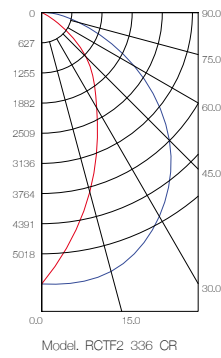

T8 T-BAR & PLASTER CEILING RECESSED MOUNTED MULTI-PROFILE LOUVER LUMINAIRE : TR 87%

Item	Model	Watt	Dimension (mm.)				Mounting Area (mm.)
			W1	W2	L	H	
311001	RCTF2 118 CR/T4/87	1x18W	200	180	595	90	580x185
311002	RCTF2 118 CBR/T4/87	1x18W	295	275	595	90	580x280
311003	RCTF2 218 CR/T4/87	2x18W	295	275	595	90	580x280
311004	RCTF2 218 CBR/T4/87	2x18W	595	575	595	90	580x580
311005	RCTF2 318 CR/T4/87	3x18W	595	575	595	90	580x580
311006	RCTF2 418 CR/T4/87	4x18W	595	575	595	90	580x580
311007	RCTF2 136 CR/T4/87	1x36W	200	180	1195	90	1180x185
311008	RCTF2 136 CBR/T4/87	1x36W	295	275	1195	90	1180x280
311009	RCTF2 236 CR/T4/87	2x36W	295	275	1195	90	1180x280
311010	RCTF2 236 CBR/T4/87	2x36W	595	575	1195	90	1180x580
311011	RCTF2 336 CR/T4/87	3x36W	595	575	1195	90	1180x580
311012	RCTF2 436 CR/T4/87	4x36W	595	575	1195	90	1180x580

ORDERING DATA : RCTF2 118 CR / T4 / 87
A B

A = Thickness (T4 = 0.4mm.)
B = Total of Reflectance (87 = TR87%)

T8 T-BAR & PLASTER CEILING RECESSED MOUNTED MULTI-PROFILE LOUVER LUMINAIRE : TR 87%

Item	Model	Watt	Dimension (mm.)				Mounting Area (mm.)
			W1	W2	L	H	
311013	RCTF2 118 CR/T6/87	1x18W	200	180	595	90	580x185
311014	RCTF2 118 CBR/T6/87	1x18W	295	275	595	90	580x280
311015	RCTF2 218 CR/T6/87	2x18W	295	275	595	90	580x280
311016	RCTF2 218 CBR/T6/87	2x18W	595	575	595	90	580x580
311017	RCTF2 318 CR/T6/87	3x18W	595	575	595	90	580x580
311018	RCTF2 418 CR/T6/87	4x18W	595	575	595	90	580x580
311019	RCTF2 136 CR/T6/87	1x36W	200	180	1195	90	1180x185
311020	RCTF2 136 CBR/T6/87	1x36W	295	275	1195	90	1180x280
311021	RCTF2 236 CR/T6/87	2x36W	295	275	1195	90	1180x280
311022	RCTF2 236 CBR/T6/87	2x36W	595	575	1195	90	1180x580
311023	RCTF2 336 CR/T6/87	3x36W	595	575	1195	90	1180x580
311024	RCTF2 436 CR/T6/87	4x36W	595	575	1195	90	1180x580