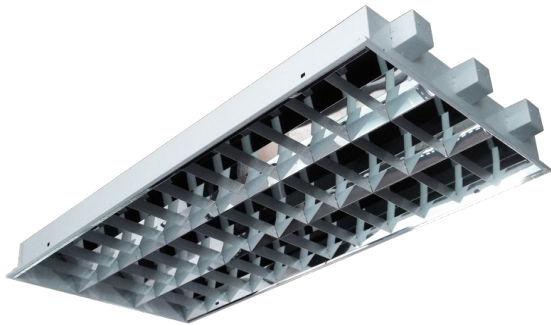

T8 T-BAR & PLASTER CEILING RECESSED MOUNTED MULTI-PROFILE LOUVER LUMINAIRE : TR 95%

Item	Model	Watt	Dimension (mm.)				Mounting Area (mm.)
			W1	W2	L	H	
311037	RCTF2 118 CR/T6/95	1x18W	200	180	595	90	580x185
311038	RCTF2 118 CBR/T6/95	1x18W	295	275	595	90	580x280
311039	RCTF2 218 CR/T6/95	2x18W	295	275	595	90	580x280
311040	RCTF2 218 CBR/T6/95	2x18W	595	575	595	90	580x580
311041	RCTF2 318 CR/T6/95	3x18W	595	575	595	90	580x580
311042	RCTF2 418 CR/T6/95	4x18W	595	575	595	90	580x580
311043	RCTF2 136 CR/T6/95	1x36W	200	180	1195	90	1180x185
311044	RCTF2 136 CBR/T6/95	1x36W	295	275	1195	90	1180x280
311045	RCTF2 236 CR/T6/95	2x36W	295	275	1195	90	1180x280
311046	RCTF2 236 CBR/T6/95	2x36W	595	575	1195	90	1180x580
311047	RCTF2 336 CR/T6/95	3x36W	595	575	1195	90	1180x580
311048	RCTF2 436 CR/T6/95	4x36W	595	575	1195	90	1180x580

ORDERING DATA : RCTF2 118 CR / T4 / 95
A B

A = Thickness (T4 = 0.4mm.)
B = Total of Reflectance (95 = TR95%)