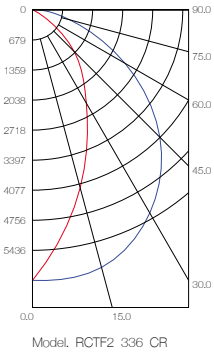

ORDERING DATA : RCTF2 118 CR / T4 / 87
A B

A = Thickness (T4 = 0.4mm.)
B = Total of Reflectance (87 = TR87%)

T8 T-BAR & PLASTER CEILING RECESSED MOUNTED MULTI-PROFILE LOUVER LUMINAIRE : TR 87%

Item	Model	Watt	Dimension (mm.)				Mounting Area (mm.)
			W1	W2	L	H	
311013	RCTF2 118 CR/T6/87	1x18W	200	180	595	90	580x185
311014	RCTF2 118 CBR/T6/87	1x18W	295	275	595	90	580x280
311015	RCTF2 218 CR/T6/87	2x18W	295	275	595	90	580x280
311016	RCTF2 218 CBR/T6/87	2x18W	595	575	595	90	580x580
311017	RCTF2 318 CR/T6/87	3x18W	595	575	595	90	580x580
311018	RCTF2 418 CR/T6/87	4x18W	595	575	595	90	580x580
311019	RCTF2 136 CR/T6/87	1x36W	200	180	1195	90	1180x185
311020	RCTF2 136 CBR/T6/87	1x36W	295	275	1195	90	1180x280
311021	RCTF2 236 CR/T6/87	2x36W	295	275	1195	90	1180x280
311022	RCTF2 236 CBR/T6/87	2x36W	595	575	1195	90	1180x580
311023	RCTF2 336 CR/T6/87	3x36W	595	575	1195	90	1180x580
311024	RCTF2 436 CR/T6/87	4x36W	595	575	1195	90	1180x580

Item	Model	Watt	Dimension (mm.)				Mounting Area (mm.)
			W1	W2	L	H	
311025	RCTF2 118 CR/T8/87	1x18W	200	180	595	90	580x185
311026	RCTF2 118 CBR/T8/87	1x18W	295	275	595	90	580x280
311027	RCTF2 218 CR/T8/87	2x18W	295	275	595	90	580x280
311028	RCTF2 218 CBR/T8/87	2x18W	595	575	595	90	580x580
311029	RCTF2 318 CR/T8/87	3x18W	595	575	595	90	580x580
311030	RCTF2 418 CR/T8/87	4x18W	595	575	595	90	580x580
311031	RCTF2 136 CR/T8/87	1x36W	200	180	1195	90	1180x185
311032	RCTF2 136 CBR/T8/87	1x36W	295	275	1195	90	1180x280
311033	RCTF2 236 CR/T8/87	2x36W	295	275	1195	90	1180x280
311034	RCTF2 236 CBR/T8/87	2x36W	595	575	1195	90	1180x580
311035	RCTF2 336 CR/T8/87	3x36W	595	575	1195	90	1180x580
311036	RCTF2 436 CR/T8/87	4x36W	595	575	1195	90	1180x580

ORDERING DATA : RCTF2 118 CR / T8 / 87
A B

A = Thickness (T6 = 0.6mm., T8 = 0.8mm.)
B = Total of Reflectance (87 = TR87%)

T8 T-BAR & PLASTER CEILING RECESSED MOUNTED MULTI-PROFILE LOUVER LUMINAIRE : TR 95%