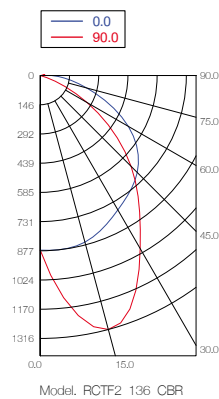

T8 T-BAR & PLASTER CEILING RECESSED MOUNTED MULTI-PROFILE LOUVER LUMINAIRE : TR 87%

Item	Model	Watt	Dimension (mm.)				Mounting Area (mm.)
			W1	W2	L	H	
311001	RCTF2 118 CR/T4/87	1x18W	200	180	595	90	580x185
311002	RCTF2 118 CBR/T4/87	1x18W	295	275	595	90	580x280
311003	RCTF2 218 CR/T4/87	2x18W	295	275	595	90	580x280
311004	RCTF2 218 CBR/T4/87	2x18W	595	575	595	90	580x580
311005	RCTF2 318 CR/T4/87	3x18W	595	575	595	90	580x580
311006	RCTF2 418 CR/T4/87	4x18W	595	575	595	90	580x580
311007	RCTF2 136 CR/T4/87	1x36W	200	180	1195	90	1180x185
311008	RCTF2 136 CBR/T4/87	1x36W	295	275	1195	90	1180x280
311009	RCTF2 236 CR/T4/87	2x36W	295	275	1195	90	1180x280
311010	RCTF2 236 CBR/T4/87	2x36W	595	575	1195	90	1180x580
311011	RCTF2 336 CR/T4/87	3x36W	595	575	1195	90	1180x580
311012	RCTF2 436 CR/T4/87	4x36W	595	575	1195	90	1180x580

ORDERING DATA : RCTF2 118 CR / T4 / 87
A B

A = Thickness (T4 = 0.4mm.)
B = Total of Reflectance (87 = TR87%)

T8 T-BAR & PLASTER CEILING RECESSED MOUNTED MULTI-PROFILE LOUVER LUMINAIRE : TR 87%

Item	Model	Watt	Dimension (mm.)				Mounting Area (mm.)
			W1	W2	L	H	
311013	RCTF2 118 CR/T6/87	1x18W	200	180	595	90	580x185
311014	RCTF2 118 CBR/T6/87	1x18W	295	275	595	90	580x280
311015	RCTF2 218 CR/T6/87	2x18W	295	275	595	90	580x280
311016	RCTF2 218 CBR/T6/87	2x18W	595	575	595	90	580x580
311017	RCTF2 318 CR/T6/87	3x18W	595	575	595	90	580x580
311018	RCTF2 418 CR/T6/87	4x18W	595	575	595	90	580x580
311019	RCTF2 136 CR/T6/87	1x36W	200	180	1195	90	1180x185
311020	RCTF2 136 CBR/T6/87	1x36W	295	275	1195	90	1180x280
311021	RCTF2 236 CR/T6/87	2x36W	295	275	1195	90	1180x280
311022	RCTF2 236 CBR/T6/87	2x36W	595	575	1195	90	1180x580
311023	RCTF2 336 CR/T6/87	3x36W	595	575	1195	90	1180x580
311024	RCTF2 436 CR/T6/87	4x36W	595	575	1195	90	1180x580