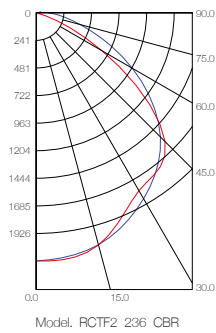

T8 T-BAR & PLASTER CEILING RECESSED MOUNTED MULTI-PROFILE LOUVER LUMINAIRE : TR 87%

Item	Model	Watt	Dimension (mm.)				Mounting Area (mm.)
			W1	W2	L	H	
311001	RCTF2 118 CR/T4/87	1x18W	200	180	595	90	580x185
311002	RCTF2 118 CBR/T4/87	1x18W	295	275	595	90	580x280
311003	RCTF2 218 CR/T4/87	2x18W	295	275	595	90	580x280
311004	RCTF2 218 CBR/T4/87	2x18W	595	575	595	90	580x580
311005	RCTF2 318 CR/T4/87	3x18W	595	575	595	90	580x580
311006	RCTF2 418 CR/T4/87	4x18W	595	575	595	90	580x580
311007	RCTF2 136 CR/T4/87	1x36W	200	180	1195	90	1180x185
311008	RCTF2 136 CBR/T4/87	1x36W	295	275	1195	90	1180x280
311009	RCTF2 236 CR/T4/87	2x36W	295	275	1195	90	1180x280
311010	RCTF2 236 CBR/T4/87	2x36W	595	575	1195	90	1180x580
311011	RCTF2 336 CR/T4/87	3x36W	595	575	1195	90	1180x580
311012	RCTF2 436 CR/T4/87	4x36W	595	575	1195	90	1180x580

ORDERING DATA : RCTF2 118 CR / T4 / 87
A B

A = Thickness (T4 = 0.4mm.)
B = Total of Reflectance (87 = TR87%)

T8 T-BAR & PLASTER CEILING RECESSED MOUNTED MULTI-PROFILE LOUVER LUMINAIRE : TR 87%

Item	Model	Watt	Dimension (mm.)				Mounting Area (mm.)
			W1	W2	L	H	
311013	RCTF2 118 CR/T6/87	1x18W	200	180	595	90	580x185
311014	RCTF2 118 CBR/T6/87	1x18W	295	275	595	90	580x280
311015	RCTF2 218 CR/T6/87	2x18W	295	275	595	90	580x280
311016	RCTF2 218 CBR/T6/87	2x18W	595	575	595	90	580x580
311017	RCTF2 318 CR/T6/87	3x18W	595	575	595	90	580x580
311018	RCTF2 418 CR/T6/87	4x18W	595	575	595	90	580x580
311019	RCTF2 136 CR/T6/87	1x36W	200	180	1195	90	1180x185
311020	RCTF2 136 CBR/T6/87	1x36W	295	275	1195	90	1180x280
311021	RCTF2 236 CR/T6/87	2x36W	295	275	1195	90	1180x280
311022	RCTF2 236 CBR/T6/87	2x36W	595	575	1195	90	1180x580
311023	RCTF2 336 CR/T6/87	3x36W	595	575	1195	90	1180x580
311024	RCTF2 436 CR/T6/87	4x36W	595	575	1195	90	1180x580