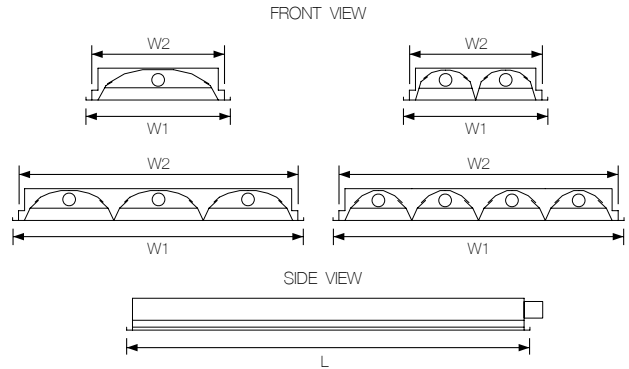

T8 T-BAR & PLASTER CEILING RECESSED MOUNTED MULTI-PROFILE LOUVER LUMINAIRE : TR 95%

Item	Model	Watt	Dimension (mm.)				Mounting Area (mm.)
			W1	W2	L	H	
311037	RCTF2 118 CR/T6/95	1x18W	200	180	595	90	580x185
311038	RCTF2 118 CBR/T6/95	1x18W	295	275	595	90	580x280
311039	RCTF2 218 CR/T6/95	2x18W	295	275	595	90	580x280
311040	RCTF2 218 CBR/T6/95	2x18W	595	575	595	90	580x580
311041	RCTF2 318 CR/T6/95	3x18W	595	575	595	90	580x580
311042	RCTF2 418 CR/T6/95	4x18W	595	575	595	90	580x580
311043	RCTF2 136 CR/T6/95	1x36W	200	180	1195	90	1180x185
311044	RCTF2 136 CBR/T6/95	1x36W	295	275	1195	90	1180x280
311045	RCTF2 236 CR/T6/95	2x36W	295	275	1195	90	1180x280
311046	RCTF2 236 CBR/T6/95	2x36W	595	575	1195	90	1180x580
311047	RCTF2 336 CR/T6/95	3x36W	595	575	1195	90	1180x580
311048	RCTF2 436 CR/T6/95	4x36W	595	575	1195	90	1180x580

ORDERING DATA : RCTF2 118 CR / T4 / 95
A B

A = Thickness (T4 = 0.4mm.)
B = Total of Reflectance (95 = TR95%)