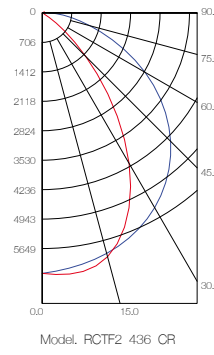

ORDERING DATA : RCTF2 118 CR / T4 / 87
A B

A = Thickness (T4 = 0.4mm.)
B = Total of Reflectance (87 = TR87%)

T8 T-BAR & PLASTER CEILING RECESSED MOUNTED MULTI-PROFILE LOUVER LUMINAIRE : TR 87%

Item	Model	Watt	Dimension (mm.)				Mounting Area (mm.)
			W1	W2	L	H	
311013	RCTF2 118 CR/T6/87	1x18W	200	180	595	90	580x185
311014	RCTF2 118 CBR/T6/87	1x18W	295	275	595	90	580x280
311015	RCTF2 218 CR/T6/87	2x18W	295	275	595	90	580x280
311016	RCTF2 218 CBR/T6/87	2x18W	595	575	595	90	580x580
311017	RCTF2 318 CR/T6/87	3x18W	595	575	595	90	580x580
311018	RCTF2 418 CR/T6/87	4x18W	595	575	595	90	580x580
311019	RCTF2 136 CR/T6/87	1x36W	200	180	1195	90	1180x185
311020	RCTF2 136 CBR/T6/87	1x36W	295	275	1195	90	1180x280
311021	RCTF2 236 CR/T6/87	2x36W	295	275	1195	90	1180x280
311022	RCTF2 236 CBR/T6/87	2x36W	595	575	1195	90	1180x580
311023	RCTF2 336 CR/T6/87	3x36W	595	575	1195	90	1180x580
311024	RCTF2 436 CR/T6/87	4x36W	595	575	1195	90	1180x580

Item	Model	Watt	Dimension (mm.)				Mounting Area (mm.)
			W1	W2	L	H	
311025	RCTF2 118 CR/T8/87	1x18W	200	180	595	90	580x185
311026	RCTF2 118 CBR/T8/87	1x18W	295	275	595	90	580x280
311027	RCTF2 218 CR/T8/87	2x18W	295	275	595	90	580x280
311028	RCTF2 218 CBR/T8/87	2x18W	595	575	595	90	580x580
311029	RCTF2 318 CR/T8/87	3x18W	595	575	595	90	580x580
311030	RCTF2 418 CR/T8/87	4x18W	595	575	595	90	580x580
311031	RCTF2 136 CR/T8/87	1x36W	200	180	1195	90	1180x185
311032	RCTF2 136 CBR/T8/87	1x36W	295	275	1195	90	1180x280
311033	RCTF2 236 CR/T8/87	2x36W	295	275	1195	90	1180x280
311034	RCTF2 236 CBR/T8/87	2x36W	595	575	1195	90	1180x580
311035	RCTF2 336 CR/T8/87	3x36W	595	575	1195	90	1180x580
311036	RCTF2 436 CR/T8/87	4x36W	595	575	1195	90	1180x580

ORDERING DATA : RCTF2 118 CR / T8 / 87
A B

A = Thickness (T6 = 0.6mm., T8 = 0.8mm.)
B = Total of Reflectance (87 = TR87%)

T8 T-BAR & PLASTER CEILING RECESSED MOUNTED MULTI-PROFILE LOUVER LUMINAIRE : TR 95%