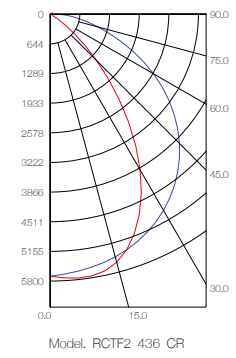

T8 T-BAR & PLASTER CEILING RECESSED MOUNTED MULTI-PROFILE LOUVER LUMINAIRE : TR 87%

Item	Model	Watt	Dimension (mm.)				Mounting Area (mm.)
			W1	W2	L	H	
311001	RCTF2 118 CR/T4/87	1x18W	200	180	595	90	580x185
311002	RCTF2 118 CBR/T4/87	1x18W	295	275	595	90	580x280
311003	RCTF2 218 CR/T4/87	2x18W	295	275	595	90	580x280
311004	RCTF2 218 CBR/T4/87	2x18W	595	575	595	90	580x580
311005	RCTF2 318 CR/T4/87	3x18W	595	575	595	90	580x580
311006	RCTF2 418 CR/T4/87	4x18W	595	575	595	90	580x580
311007	RCTF2 136 CR/T4/87	1x36W	200	180	1195	90	1180x185
311008	RCTF2 136 CBR/T4/87	1x36W	295	275	1195	90	1180x280
311009	RCTF2 236 CR/T4/87	2x36W	295	275	1195	90	1180x280
311010	RCTF2 236 CBR/T4/87	2x36W	595	575	1195	90	1180x580
311011	RCTF2 336 CR/T4/87	3x36W	595	575	1195	90	1180x580
311012	RCTF2 436 CR/T4/87	4x36W	595	575	1195	90	1180x580

ORDERING DATA : RCTF2 118 CR / T4 / 87
A B

A = Thickness (T4 = 0.4mm.)
B = Total of Reflectance (87 = TR87%)

T8 T-BAR & PLASTER CEILING RECESSED MOUNTED MULTI-PROFILE LOUVER LUMINAIRE : TR 87%

Item	Model	Watt	Dimension (mm.)				Mounting Area (mm.)
			W1	W2	L	H	
311013	RCTF2 118 CR/T6/87	1x18W	200	180	595	90	580x185
311014	RCTF2 118 CBR/T6/87	1x18W	295	275	595	90	580x280
311015	RCTF2 218 CR/T6/87	2x18W	295	275	595	90	580x280
311016	RCTF2 218 CBR/T6/87	2x18W	595	575	595	90	580x580
311017	RCTF2 318 CR/T6/87	3x18W	595	575	595	90	580x580
311018	RCTF2 418 CR/T6/87	4x18W	595	575	595	90	580x580
311019	RCTF2 136 CR/T6/87	1x36W	200	180	1195	90	1180x185
311020	RCTF2 136 CBR/T6/87	1x36W	295	275	1195	90	1180x280
311021	RCTF2 236 CR/T6/87	2x36W	295	275	1195	90	1180x280
311022	RCTF2 236 CBR/T6/87	2x36W	595	575	1195	90	1180x580
311023	RCTF2 336 CR/T6/87	3x36W	595	575	1195	90	1180x580
311024	RCTF2 436 CR/T6/87	4x36W	595	575	1195	90	1180x580